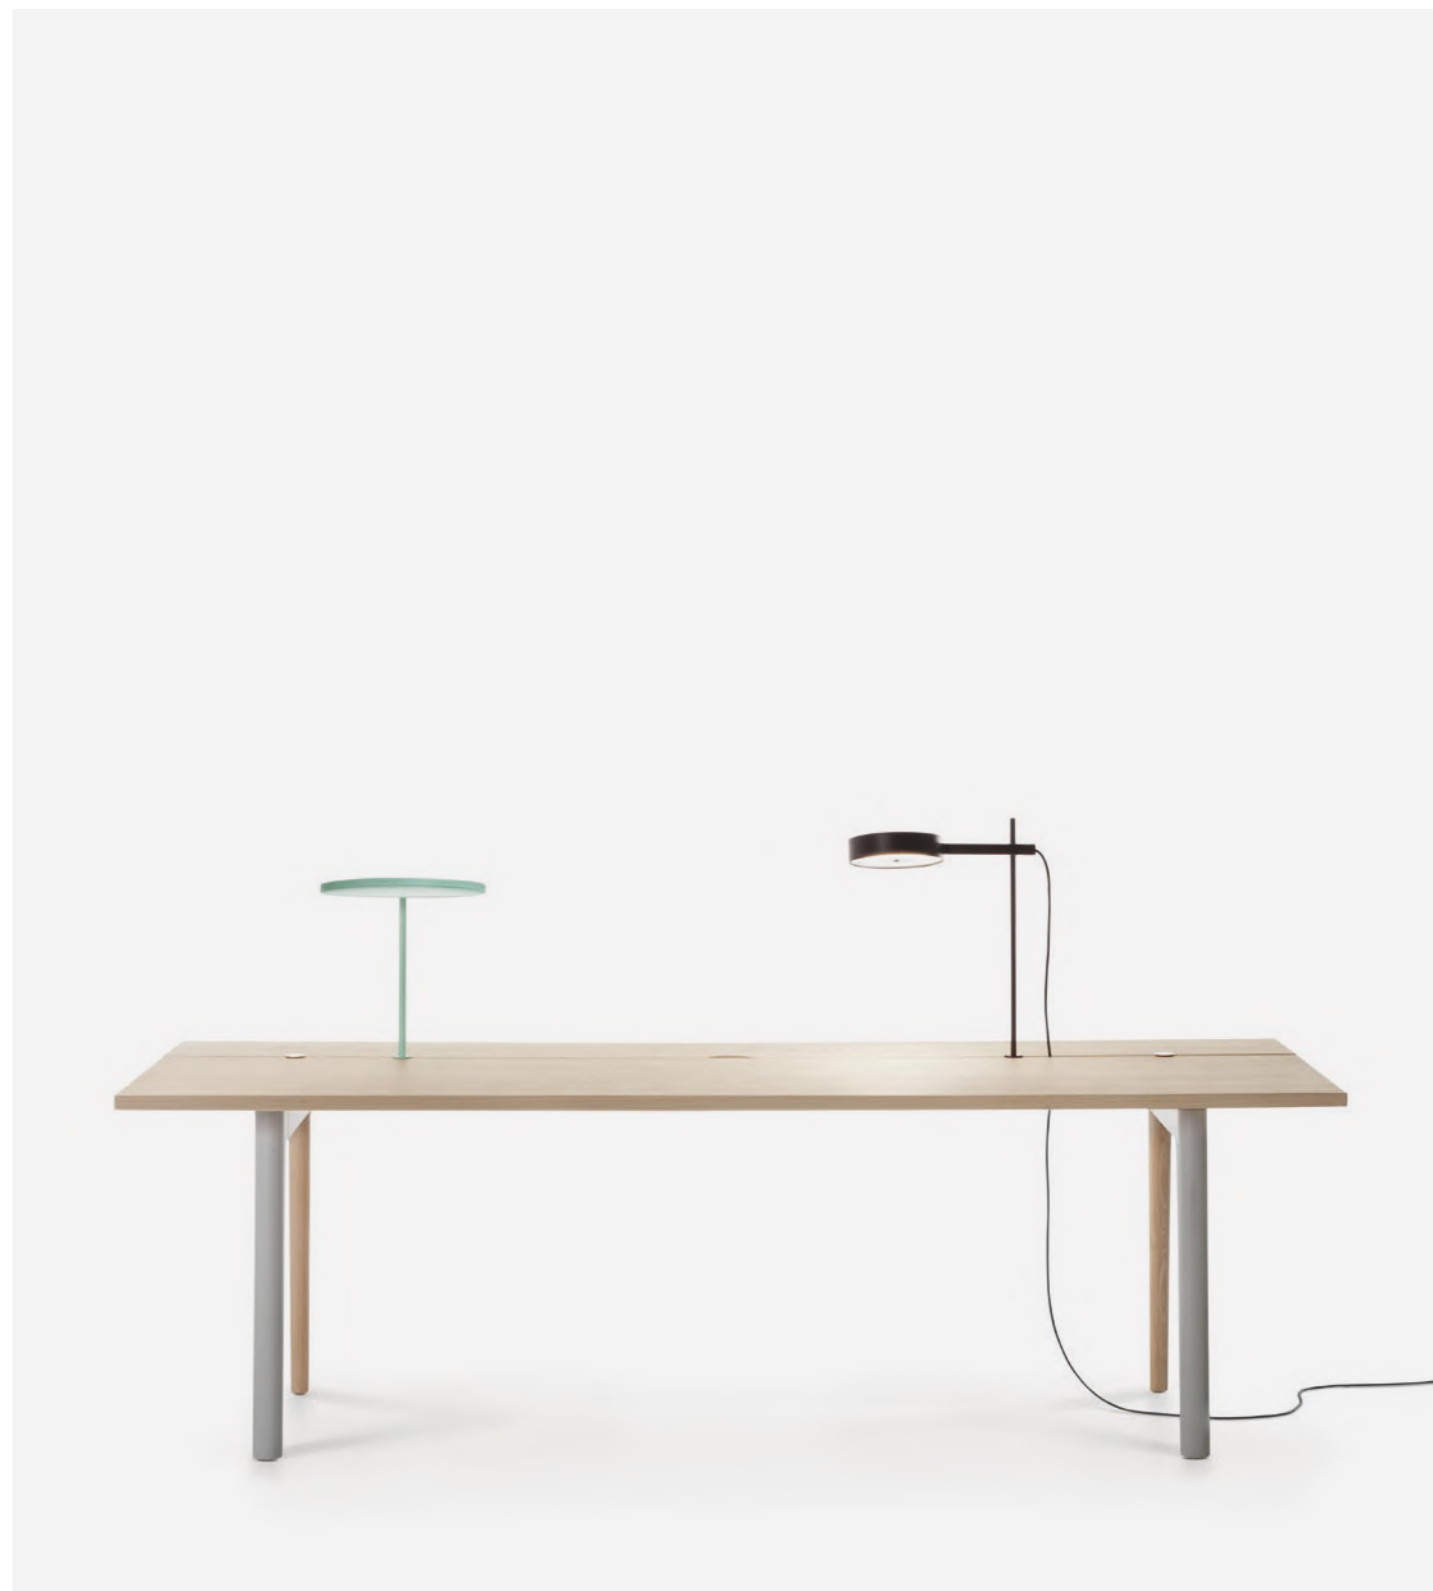

Maxdesign is a brand of FK Europe Srl

Headquarters
via Monte Santo 28
31039 Riese Pio X (TV), Italy
T +39 0423 432216
E info@maxdesign.it
maxdesign.it

Offset Table

design Tomás Alonso, 2012