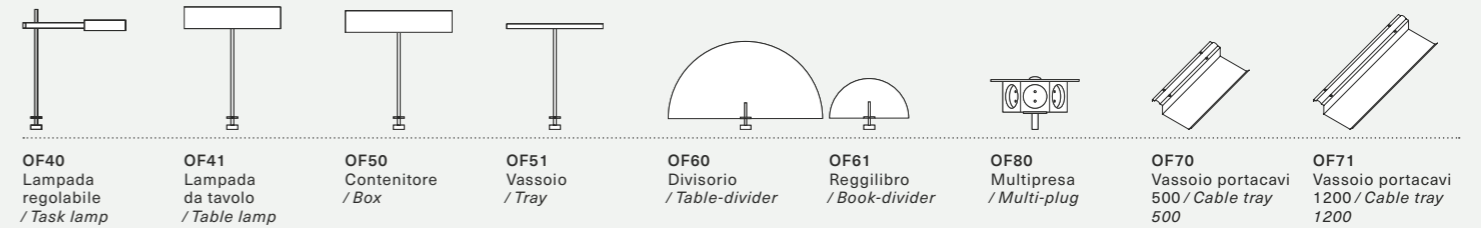

Dati tecnici

Piano Impiallacciato di frassino.	Struttura Gambe in estruso di alluminio e/o legno massello di frassino, trasverso in alluminio estruso anodizzato.	Finiture piano • Impiallacciato Natural Ash • Impiallacciato White Ash • Impiallacciato Black Ash	Finitura strutture 05W/05N Verniciato bianco/nero 04 Verniciato colorato NCS S2000 N Grey NCS S0530 G Mint
Finitura accessori Acciaio disponibile in finitura 05W Verniciato bianco 04 Verniciato colorato NCS S2000 N Grey NCS S0530 G Mint	Finitura vassoio porta cavi Acciaio disponibile in finitura 05W/05N Verniciato bianco/nero 04 Verniciato colorato NCS S2000 N Grey	Finitura lampade • Lampada regolabile in acciaio 05W Verniciato RAL 9003 White • Lampada da tavolo in acciaio 05W Verniciato RAL 9003 White	Finitura multiplug Acciaio disponibile in finitura 05W Verniciato RAL 9003 White
Finitura elemento fissaggio piano Acciaio disponibile a richiesta in finitura bianca, nera e rossa.			

Technical details

Top Ash veneered.	Frame Legs in extruded aluminium stained and/or ash wood. Transversal bar in anodized extruded aluminium.	Top finishes • Veneered Natural Ash • Veneered White Ash • Veneered Black Ash	Frame finishes 05W/05N White/black stained 04 Color stained NCS S2000 N Grey NCS S0530 G Mint
Accessories finishes In steel 05W White stained 04 Color stained NCS S2000 N Grey NCS S0530 G Mint	Cable tray finishes In steel 05W/05N White/Black stained 04 Color stained NCS S2000 N Grey	Lamp finishes • Task light in steel 05W Stained RAL 9003 White • Table light in steel 05W Stained RAL 9003 White	Multiplug finishes In steel 05W Stained RAL 9003 White
Top fixing element finishes In steel: on request stained white, black or red.			

Offset Table

Design Tomás Alonso, 2012

Offset Table Overview

Accessori / Accessories

Offset Table

Color plan

Piano e gambe in legno / Top and legs in wood

Legno / Wood