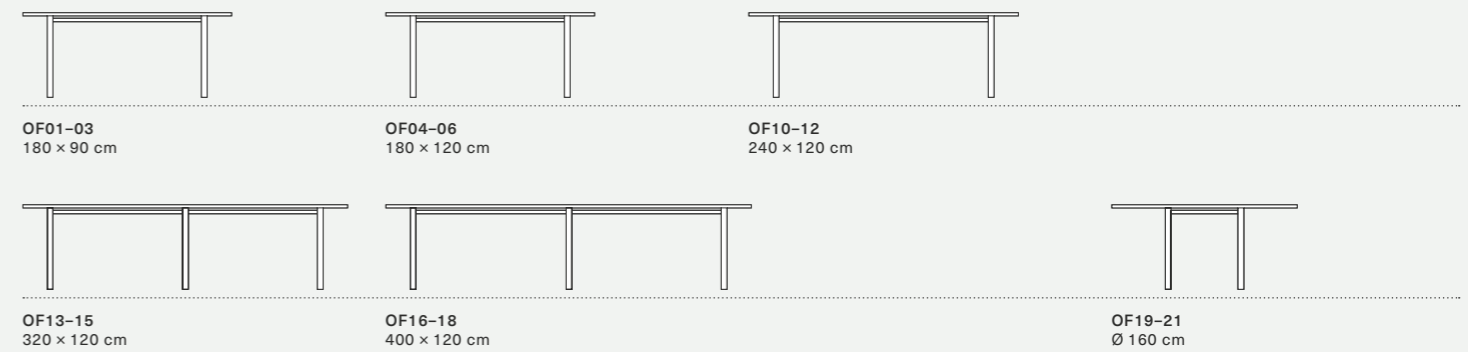

Technical details

Top Ash veneered.	Frame Legs in extruded aluminium stained and/or ash wood. Transversal bar in anodized extruded aluminium.	Top finishes • Veneered Natural Ash • Veneered White Ash • Veneered Black Ash	Frame finishes 05W/05N White/black stained 04 Color stained NCS S2000 N Grey NCS S0530 G Mint
Accessories finishes In steel 05W White stained 04 Color stained NCS S2000 N Grey NCS S0530 G Mint	Cable tray finishes In steel 05W/05N White/Black stained 04 Color stained NCS S2000 N Grey	Lamp finishes • Task light in steel 05W Stained RAL 9003 White • Table light in steel 05W Stained RAL 9003 White	Multiplug finishes In steel 05W Stained RAL 9003 White
Top fixing element finishes In steel: on request stained white, black or red.			

Offset Table

Design Tomás Alonso, 2012

Offset Table Overview