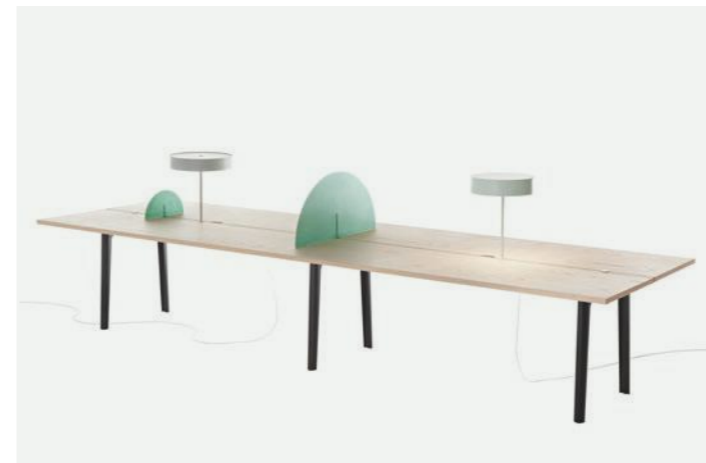

Cod. OF16 Natural Ash / Ral 9005 Black
Cod. OF41 Table light RAL 9003 White
Cod. OF60 Table divider NCS S 1565 G Green
Cod. OF61 Book Divider NCS S 1565 G Green