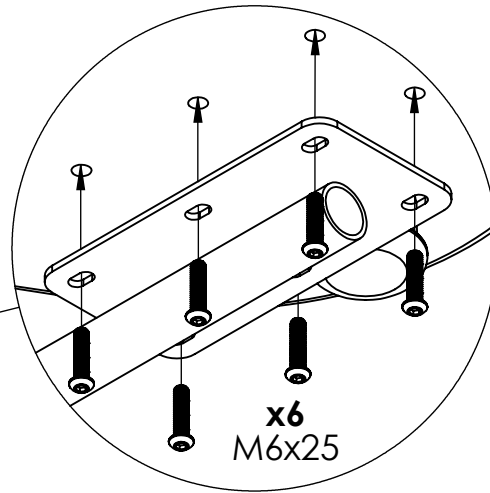

Innehåll RomboScreen Content RomboScreen

Monteringsanvisning RomboScreen Mounting instruction RomboScreen

Undersida Bottom view

Lägg RomboScreen på golvet innan montering börjar.
Montera RomboScreen på RomboSeat genom att skruva fast den inifrån RomboSeat. Montera alla skruvarna innan du drar åt dem.
Start with putting the RomboScreen on the floor.
Fix RomboScreen to RomboSeat with screws from the inside of the RomboSeat.
Mount all the screws before tightening.

Innehåll RomboTable
Content RomboTable

x1

x1

x2
M6x70

x1

x6
M6x25

x4
M6x14

1

Monteringsanvisning RomboTable
Mounting instruction RomboTable

x6
M6x25

Drag ej åt skruvarna.
 Do not tighten the screws.

2

M6x70

Efter detta steg, drag åt alla skruvar.
 After this step, tighten all screws.