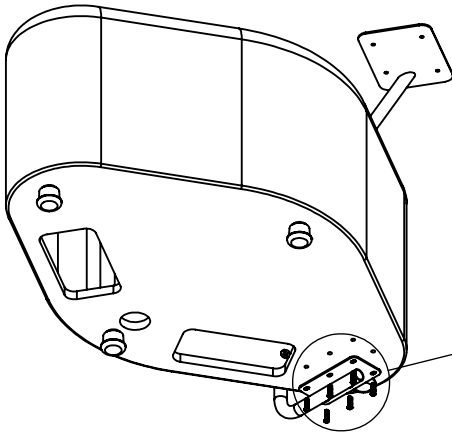

Monteringsanvisning RomboTable
Mounting instruction RomboTable