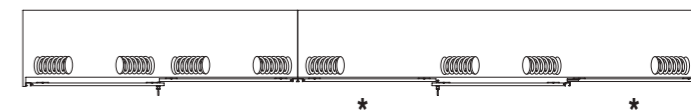

PROFSLIDE

contenitori / cabinets / armoires

design R&S PROF

**PR
OF**

APERTURA ANTE / DOORS OPENING / OUVERTURE DES PORTES

2 ANTE / 2 DOORS / 2 PORTES

3 ANTE / 3 DOORS / 3 PORTES

* N.B.: anta ammortizzata solo in chiusura
cushioned door only when closing
porte à fermeture douce seulement en clôture

4 ANTE / 4 DOORS / 4 PORTES

APERTURA ANTE / DOORS OPENING / OUVERTURE DES PORTES

5 ANTE / 5 DOORS / 5 PORTES

* N.B.: anta ammortizzata solo in chiusura
cushioned door only when closing
porte à fermeture douce seulement en clôture

6 ANTE / 6 DOORS / 6 PORTES

	H. 736 mm	H. 896 mm	H. 1312 mm
L. 1630 mm			
L. 1838 mm			
L. 2738 mm			
L. 3638 mm			
L. 4538 mm			
L. 5438 mm			

	H. 1728 mm	H. 2144 mm
L. 1630 mm		
L. 1838 mm		
L. 2738 mm		
L. 3638 mm		
L. 4538 mm		
L. 5438 mm		