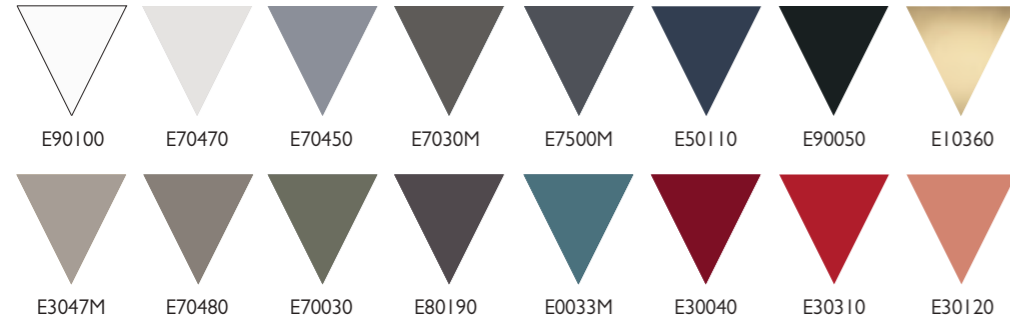

FINITURE - FINISHES - FINITIONS

STRUTTURA INTERNA - INTERNAL STRUCTURE - STRUCTURE INTERNE

ME - Melaminico - Melamine - Mélamine

MANIGLIA A GOLA - GROOVE HANDLE - POIGNÉE À RAINURE

MO - Metallo verniciato opaco - Matt varnished metal - Métal verni mat

LA - Laccato opaco plus - Matt lacquered plus - Laqué mat plus

FINITURE - FINISHES - FINITIONS

TOP, FIANCHI E ANTE - FINISHING TOP AND SIDES AND DOORS - TOP ET CÔTÉS DE FINITION ET PORTES

ME - Melaminico - Melamine - Mélamine

MC - Colore melaminico - Melamine color - Couleur mélaminé

LA - Laccato opaco plus - Matt lacquered plus - Laqué mat plus

FX - Fenix NTM

IM - Impiallacciato legno - Wood veneer - Plaqué bois