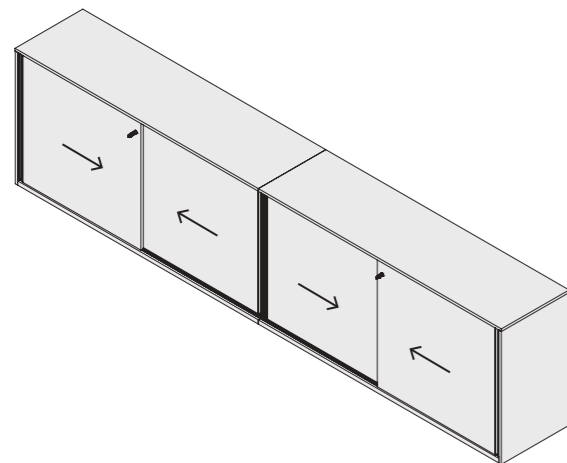

PROFSLIDE

contenitori / cabinets / armoires

design R&S PROF

**PR
OF**

APERTURA ANTE / DOORS OPENING / OUVERTURE DES PORTES

2 ANTE / 2 DOORS / 2 PORTES

3 ANTE / 3 DOORS / 3 PORTES

* N.B.: anta ammortizzata solo in chiusura
cushioned door only when closing
porte à fermeture douce seulement en clôture

4 ANTE / 4 DOORS / 4 PORTES

APERTURA ANTE / DOORS OPENING / OUVERTURE DES PORTES

5 ANTE / 5 DOORS / 5 PORTES

* N.B.: anta ammortizzata solo in chiusura
cushioned door only when closing
porte à fermeture douce seulement en clôture

6 ANTE / 6 DOORS / 6 PORTES

	H. 736 mm	H. 896 mm	H. 1312 mm
L. 1630 mm			
L. 1838 mm			
L. 2738 mm			
L. 3638 mm			
L. 4538 mm			
L. 5438 mm			

	H. 1728 mm	H. 2144 mm
L. 1630 mm		
L. 1838 mm		
L. 2738 mm		
L. 3638 mm		
L. 4538 mm		
L. 5438 mm		