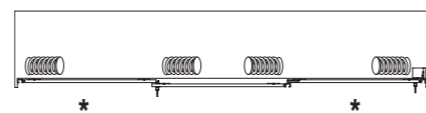

PROFSLIDE

contenitori / cabinets / armoires

design R&S PROF

**PR
OF**

APERTURA ANTE / DOORS OPENING / OUVERTURE DES PORTES

2 ANTE / 2 DOORS / 2 PORTES

3 ANTE / 3 DOORS / 3 PORTES

* N.B.: anta ammortizzata solo in chiusura
cushioned door only when closing
porte à fermeture douce seulement en clôture

4 ANTE / 4 DOORS / 4 PORTES

APERTURA ANTE / DOORS OPENING / OUVERTURE DES PORTES

5 ANTE / 5 DOORS / 5 PORTES

* N.B.: anta ammortizzata solo in chiusura
cushioned door only when closing
porte à fermeture douce seulement en clôture

6 ANTE / 6 DOORS / 6 PORTES

	H. 736 mm	H. 896 mm	H. 1312 mm
L. 1630 mm			
L. 1838 mm			
L. 2738 mm			
L. 3638 mm			
L. 4538 mm			
L. 5438 mm			

	H. 1728 mm	H. 2144 mm
L. 1630 mm		
L. 1838 mm		
L. 2738 mm		
L. 3638 mm		
L. 4538 mm		
L. 5438 mm		