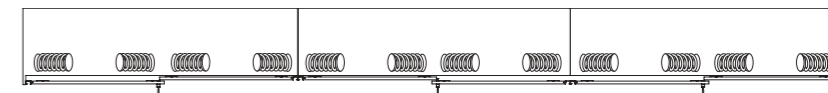

4 ANTE / 4 DOORS / 4 PORTES

APERTURA ANTE / DOORS OPENING / OUVERTURE DES PORTES

5 ANTE / 5 DOORS / 5 PORTES

* N.B.: anta ammortizzata solo in chiusura
cushioned door only when closing
porte à fermeture douce seulement en clôture

6 ANTE / 6 DOORS / 6 PORTES

	H. 736 mm	H. 896 mm	H. 1312 mm
L. 1630 mm			
L. 1838 mm			
L. 2738 mm			
L. 3638 mm			
L. 4538 mm			
L. 5438 mm			

	H. 1728 mm	H. 2144 mm
L. 1630 mm		
L. 1838 mm		
L. 2738 mm		
L. 3638 mm		
L. 4538 mm		
L. 5438 mm		

FINITURE - FINISHES - FINITIONS

STRUTTURA INTERNA - INTERNAL STRUCTURE - STRUCTURE INTERNE

ME - Melaminico - Melamine - Mélamine

MANIGLIA A GOLA - GROOVE HANDLE - POIGNÉE À RAINURE

MO - Metallo verniciato opaco - Matt varnished metal - Métal verni mat