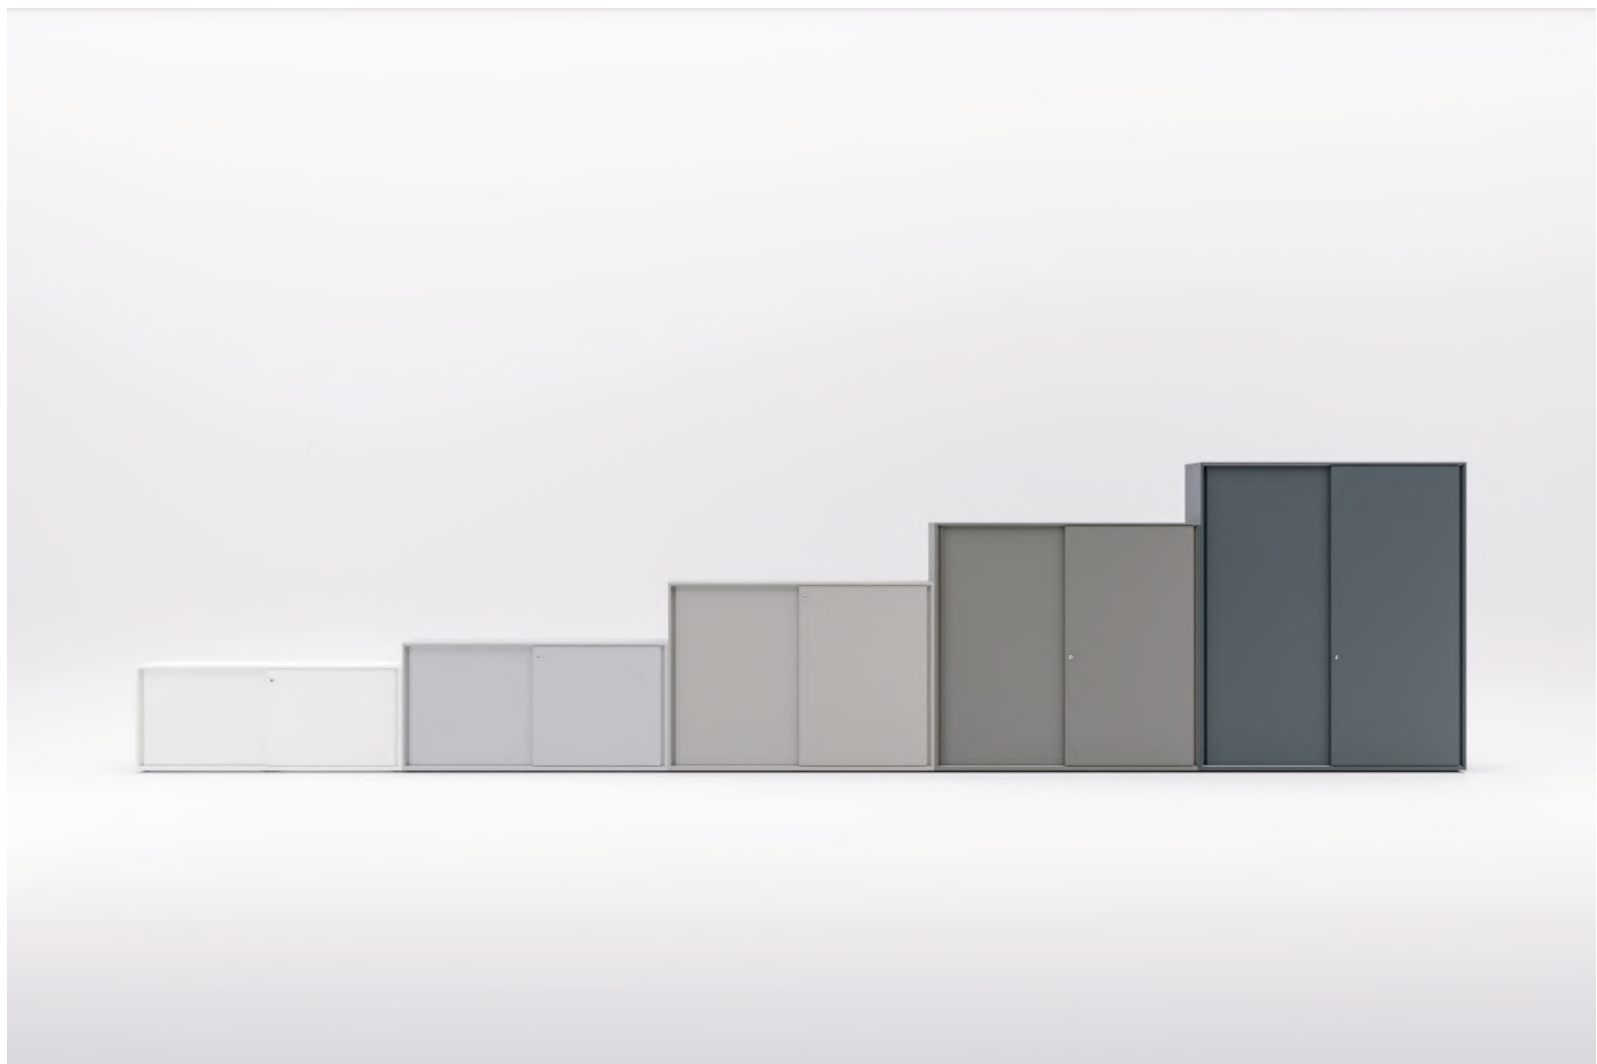

PROFSLIDE

contenitori / cabinets / armoires

design R&S PROF

**PR
OF**

APERTURA ANTE / DOORS OPENING / OUVERTURE DES PORTES

2 ANTE / 2 DOORS / 2 PORTES

3 ANTE / 3 DOORS / 3 PORTES

* N.B.: anta ammortizzata solo in chiusura
cushioned door only when closing
porte à fermeture douce seulement en clôture

4 ANTE / 4 DOORS / 4 PORTES

APERTURA ANTE / DOORS OPENING / OUVERTURE DES PORTES

5 ANTE / 5 DOORS / 5 PORTES

* N.B.: anta ammortizzata solo in chiusura
cushioned door only when closing
porte à fermeture douce seulement en clôture

6 ANTE / 6 DOORS / 6 PORTES

	H. 736 mm	H. 896 mm	H. 1312 mm
L. 1630 mm			
L. 1838 mm			
L. 2738 mm			
L. 3638 mm			
L. 4538 mm			
L. 5438 mm			

	H. 1728 mm	H. 2144 mm
L. 1630 mm		
L. 1838 mm		
L. 2738 mm		
L. 3638 mm		
L. 4538 mm		
L. 5438 mm		