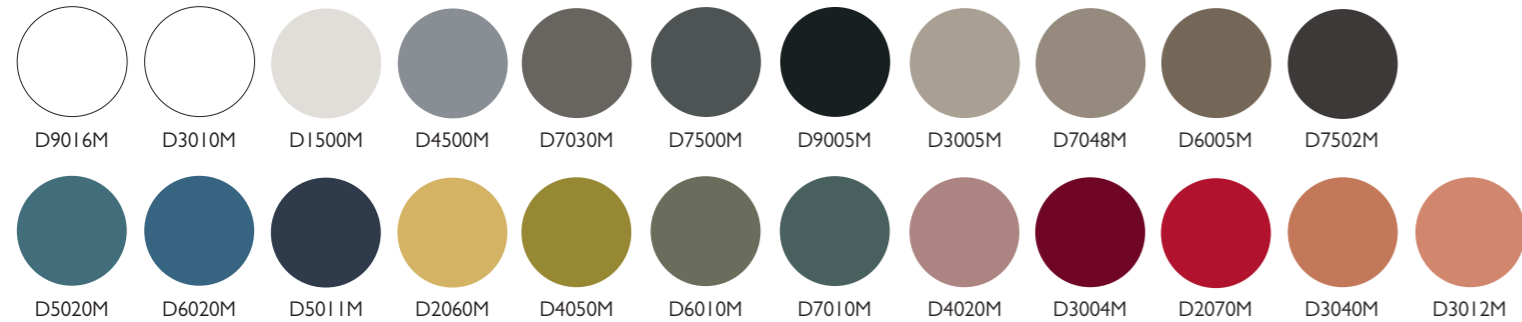

FINITURE - FINISHES - FINITIONS

STRUTTURA INTERNA - INTERNAL STRUCTURE - STRUCTURE INTERNE

ME - Melaminico - Melamine - Mélamine

MANIGLIA A GOLA - GROOVE HANDLE - POIGNÉE À RAINURE

MO - Metallo verniciato opaco - Matt varnished metal - Métal verni mat

LA - Laccato opaco plus - Matt lacquered plus - Laqué mat plus

FINITURE - FINISHES - FINITIONS

TOP, FIANCHI E ANTE - FINISHING TOP AND SIDES AND DOORS - TOP ET CÔTÉS DE FINITION ET PORTES

ME - Melaminico - Melamine - Mélamine

MC - Colore melaminico - Melamine color - Couleur mélaminé

LA - Laccato opaco plus - Matt lacquered plus - Laqué mat plus

FX - Fenix NTM

IM - Impiallacciato legno - Wood veneer - Plaqué bois