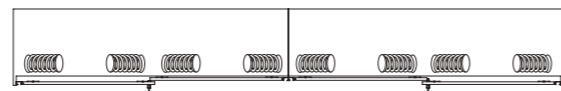

PROFSLIDE

contenitori / cabinets / armoires

design R&S PROF

**PR
OF**

APERTURA ANTE / DOORS OPENING / OUVERTURE DES PORTES

2 ANTE / 2 DOORS / 2 PORTES

3 ANTE / 3 DOORS / 3 PORTES

* N.B.: anta ammortizzata solo in chiusura
cushioned door only when closing
porte à fermeture douce seulement en clôture

4 ANTE / 4 DOORS / 4 PORTES

APERTURA ANTE / DOORS OPENING / OUVERTURE DES PORTES

5 ANTE / 5 DOORS / 5 PORTES

* N.B.: anta ammortizzata solo in chiusura
cushioned door only when closing
porte à fermeture douce seulement en clôture

6 ANTE / 6 DOORS / 6 PORTES

	H. 736 mm	H. 896 mm	H. 1312 mm
L. 1630 mm			
L. 1838 mm			
L. 2738 mm			
L. 3638 mm			
L. 4538 mm			
L. 5438 mm			

	H. 1728 mm	H. 2144 mm
L. 1630 mm		
L. 1838 mm		
L. 2738 mm		
L. 3638 mm		
L. 4538 mm		
L. 5438 mm		