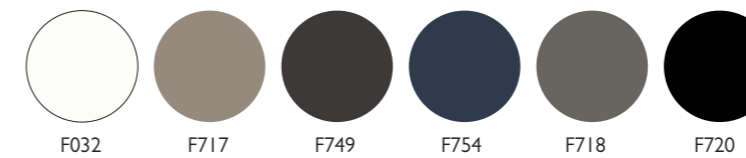

FINITURE - FINISHES - FINITIONS

STRUTTURA INTERNA - INTERNAL STRUCTURE - STRUCTURE INTERNE

ME - Melaminico - Melamine - Mélamine

MANIGLIA A GOLA - GROOVE HANDLE - POIGNÉE À RAINURE

MO - Metallo verniciato opaco - Matt varnished metal - Métal verni mat

LA - Laccato opaco plus - Matt lacquered plus - Laqué mat plus

FINITURE - FINISHES - FINITIONS

TOP, FIANCHI E ANTE - FINISHING TOP AND SIDES AND DOORS - TOP ET CÔTÉS DE FINITION ET PORTES

ME - Melaminico - Melamine - Mélamine

MC - Colore melaminico - Melamine color - Couleur mélaminé

LA - Laccato opaco plus - Matt lacquered plus - Laqué mat plus

FX - Fenix NTM

IM - Impiallacciato legno - Wood veneer - Plaqué bois