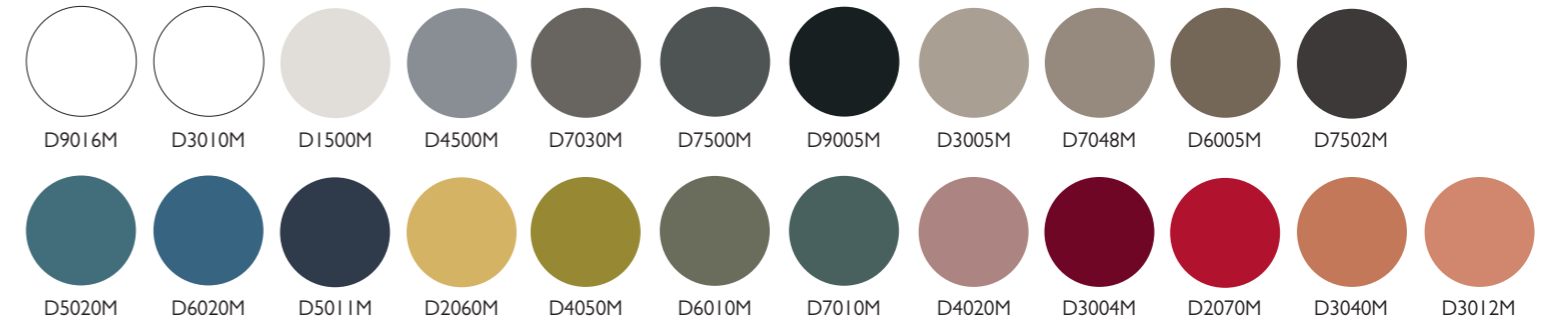

FINITURE - FINISHES - FINITIONS

STRUTTURA INTERNA - INTERNAL STRUCTURE - STRUCTURE INTERNE

ME - Melaminico - Melamine - Mélamine

MANIGLIA A GOLA - GROOVE HANDLE - POIGNÉE À RAINURE

MO - Metallo verniciato opaco - Matt varnished metal - Métal verni mat

LA - Laccato opaco plus - Matt lacquered plus - Laqué mat plus

FINITURE - FINISHES - FINITIONS

TOP, FIANCHI E ANTE - FINISHING TOP AND SIDES AND DOORS - TOP ET CÔTÉS DE FINITION ET PORTES

ME - Melaminico - Melamine - Mélamine

MC - Colore melaminico - Melamine color - Couleur mélaminé

LA - Laccato opaco plus - Matt lacquered plus - Laqué mat plus

FX - Fenix NTM

IM - Impiallacciato legno - Wood veneer - Plaqué bois