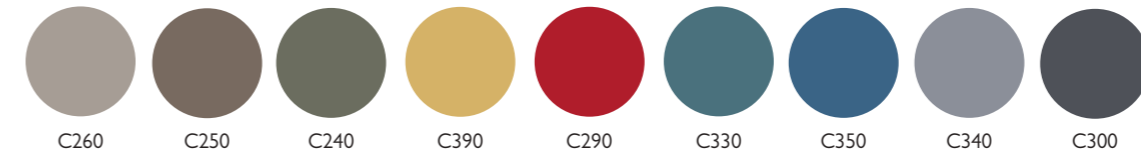

FINITURE - FINISHES - FINITIONS

STRUTTURA INTERNA - INTERNAL STRUCTURE - STRUCTURE INTERNE

ME - Melaminico - Melamine - Mélamine

MANIGLIA A GOLA - GROOVE HANDLE - POIGNÉE À RAINURE

MO - Metallo verniciato opaco - Matt varnished metal - Métal verni mat

LA - Laccato opaco plus - Matt lacquered plus - Laqué mat plus

FINITURE - FINISHES - FINITIONS

TOP, FIANCHI E ANTE - FINISHING TOP AND SIDES AND DOORS - TOP ET CÔTÉS DE FINITION ET PORTES

ME - Melaminico - Melamine - Mélamine

MC - Colore melaminico - Melamine color - Couleur mélaminé

LA - Laccato opaco plus - Matt lacquered plus - Laqué mat plus

FX - Fenix NTM

IM - Impiallacciato legno - Wood veneer - Plaqué bois