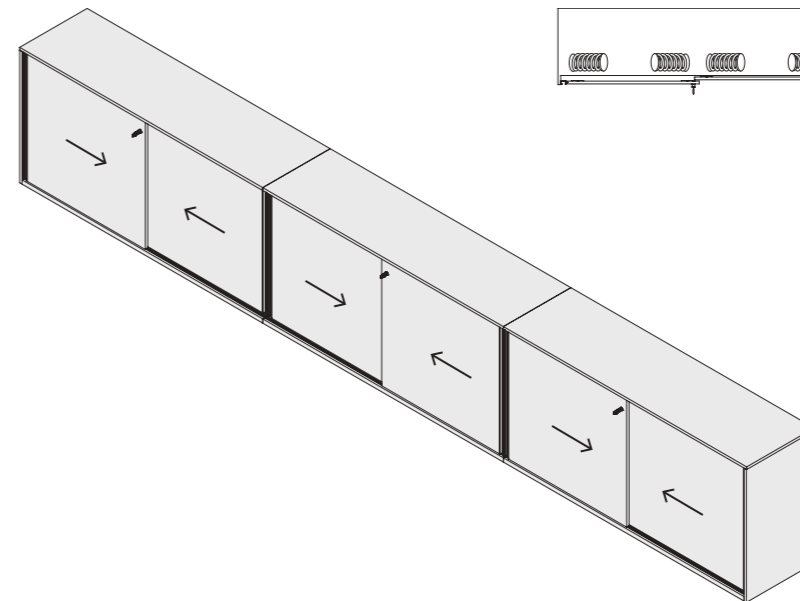

PROFSLIDE

contenitori / cabinets / armoires

design R&S PROF

**PR
OF**

APERTURA ANTE / DOORS OPENING / OUVERTURE DES PORTES

2 ANTE / 2 DOORS / 2 PORTES

3 ANTE / 3 DOORS / 3 PORTES

* N.B.: anta ammortizzata solo in chiusura
cushioned door only when closing
porte à fermeture douce seulement en clôture

4 ANTE / 4 DOORS / 4 PORTES

APERTURA ANTE / DOORS OPENING / OUVERTURE DES PORTES

5 ANTE / 5 DOORS / 5 PORTES

* N.B.: anta ammortizzata solo in chiusura
cushioned door only when closing
porte à fermeture douce seulement en clôture

6 ANTE / 6 DOORS / 6 PORTES

	H. 736 mm	H. 896 mm	H. 1312 mm
L. 1630 mm			
L. 1838 mm			
L. 2738 mm			
L. 3638 mm			
L. 4538 mm			
L. 5438 mm			

	H. 1728 mm	H. 2144 mm
L. 1630 mm		
L. 1838 mm		
L. 2738 mm		
L. 3638 mm		
L. 4538 mm		
L. 5438 mm		