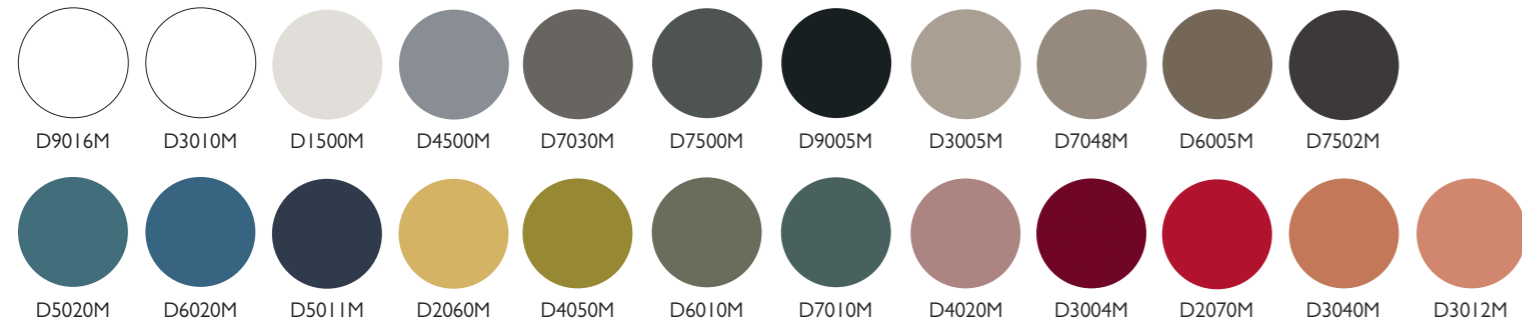

FINITURE - FINISHES - FINITIONS

STRUTTURA INTERNA - INTERNAL STRUCTURE - STRUCTURE INTERNE

ME - Melaminico - Melamine - Mélamine

TOP E FIANCHI DI FINITURA - FINISHING TOP AND SIDES - PLATEAU ET CÔTÉS DE FINITION

ME - Melaminico - Melamine - Mélamine

MC - Colore melaminico - Melamine color - Couleur mélaminé

LA - Laccato opaco plus - Matt lacquered plus - Laqué mat plus

FX - Fenix NTM

IM - Impiallacciato legno - Wood veneer - Plaqué bois