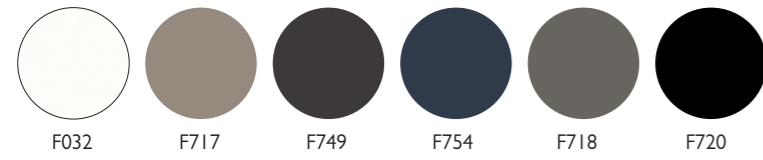

Cromato - Chrome - Chrome

ANTA PUSH TO OPEN - PUSH TO OPEN DOOR - PORTE PUSH TO OPEN

ANTA - DOOR - PORTE

ME - Melaminico - Melamine - Mélamine

MC - Colore melaminico - Melamine color - Couleur mélaminé

LA - Laccato opaco plus - Matt lacquered plus - Laqué mat plus

ME - Melaminico - Melamine - Mélamine

MC - Colore melaminico - Melamine color - Couleur mélaminé

LA - Laccato opaco plus - Matt lacquered plus - Laqué mat plus

FX - Fenix NTM

IM - Impiallacciato legno - Wood veneer - Plaqué bois