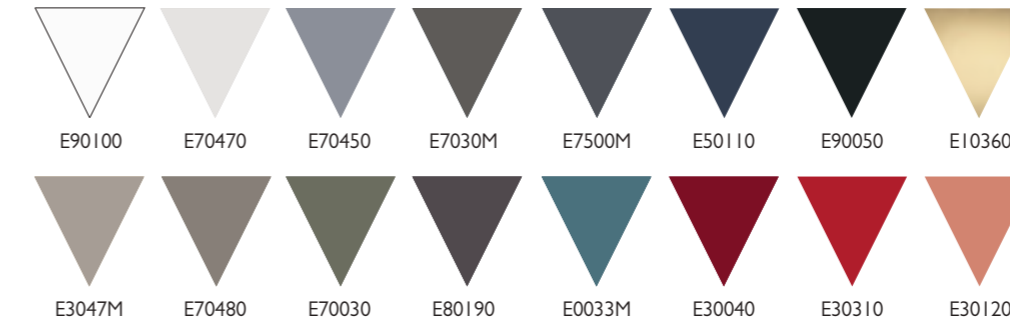

ANTA VETRO CON TELAIO - GLASS DOOR WITH FRAME - PORTE EN VERRE AVEC CADRE

ANTA - DOOR - PORTE

VT - Vetro - Glass - Verre

TELAIO - FRAME - CADRE

OS - Alluminio ossidato - oxidized aluminum - Aluminium oxydé

MANIGLIA STILO - STILO HANDLE - POIGNÉE STILO

ABS

Metallo anodizzato - Anodised metal - Métal anodisé

MO - Metallo verniciato opaco - Matt varnished metal - Métal verni mat