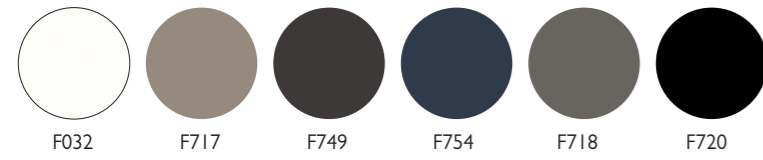

ME - Melaminico - Melamine - Mélamine

MC - Colore melaminico - Melamine color - Couleur mélaminé

LA - Laccato opaco plus - Matt lacquered plus - Laqué mat plus

FX - Fenix NTM

IM - Impiallacciato legno - Wood veneer - Plaqué bois

MC - Colore melaminico - Melamine color - Couleur mélaminé

LA - Laccato opaco plus - Matt lacquered plus - Laqué mat plus

FX - Fenix NTM

IM - Impiallacciato legno - Wood veneer - Plaqué bois

MANIGLIA STILO - STILO HANDLE - POIGNÉE STILO