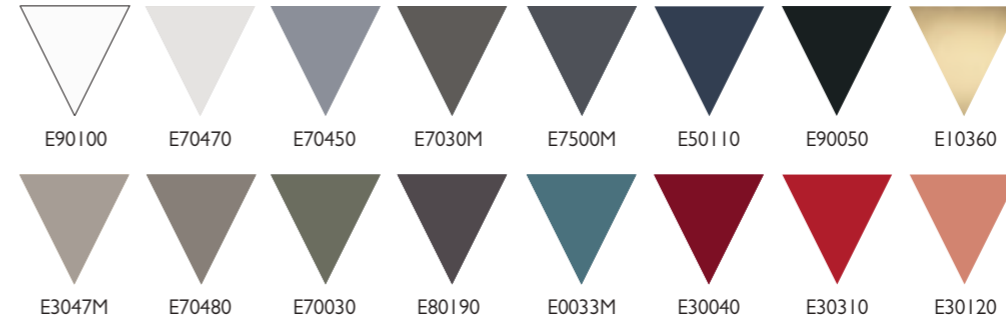

MANIGLIA STILO - STILO HANDLE - POIGNÉE STILO

ABS

Metallo anodizzato - Anodised metal - Métal anodisé

MO - Metallo verniciato opaco - Matt varnished metal - Métal verni mat