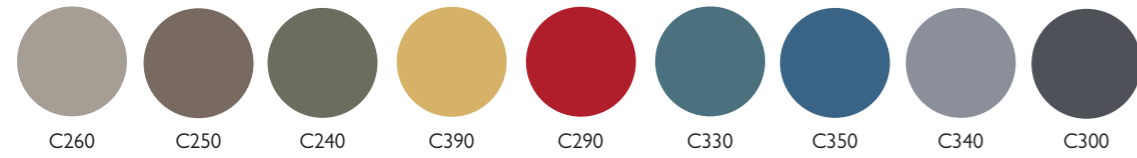

Cromato - Chrome - Chrome

ANTA PUSH TO OPEN - PUSH TO OPEN DOOR - PORTE PUSH TO OPEN

ANTA - DOOR - PORTE

ME - Melaminico - Melamine - Mélamine

MC - Colore melaminico - Melamine color - Couleur mélaminé

LA - Laccato opaco plus - Matt lacquered plus - Laqué mat plus

ME - Melaminico - Melamine - Mélamine

MC - Colore melaminico - Melamine color - Couleur mélaminé

LA - Laccato opaco plus - Matt lacquered plus - Laqué mat plus

FX - Fenix NTM

IM - Impiallacciato legno - Wood veneer - Plaqué bois