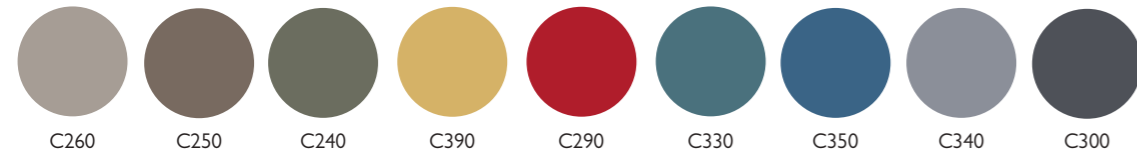

ME - Melaminico - Melamine - Mélamine

MC - Colore melaminico - Melamine color - Couleur mélaminé

LA - Laccato opaco plus - Matt lacquered plus - Laqué mat plus

FX - Fenix NTM

IM - Impiallacciato legno - Wood veneer - Plaqué bois

MC - Colore melaminico - Melamine color - Couleur mélaminé

LA - Laccato opaco plus - Matt lacquered plus - Laqué mat plus

FX - Fenix NTM

IM - Impiallacciato legno - Wood veneer - Plaqué bois

MANIGLIA STILO - STILO HANDLE - POIGNÉE STILO