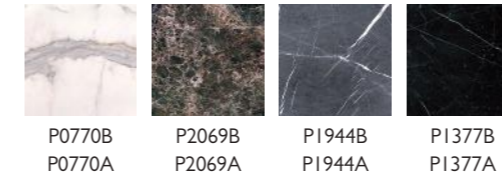

SB - Vetro stampato brillante - Brilliant printed glass - Verre imprimé brillant

SA - Vetro stampato anti touch - Anti touch printed glass - Verre imprimé anti empreintes