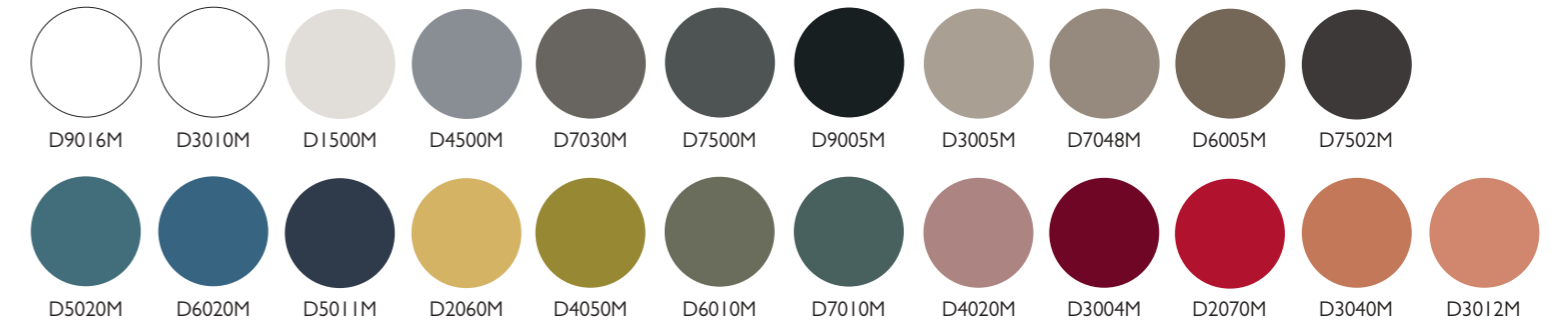

LA - Laccato opaco plus - Matt lacquered plus - Laqué mat plus