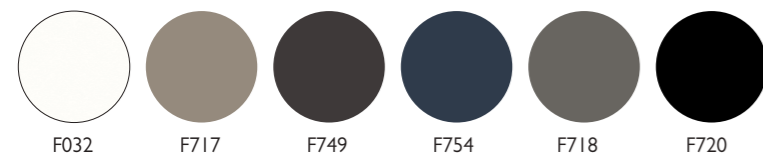

FINITURE - FINISHES - FINITIONS

STRUTTURA INTERNA - INTERNAL STRUCTURE - STRUCTURE INTERNE

ME - Melaminico - Melamine - Mélamine

TOP E FIANCHI DI FINITURA - FINISHING TOP AND SIDES - PLATEAU ET CÔTÉS DE FINITION

ME - Melaminico - Melamine - Mélamine

MC - Colore melaminico - Melamine color - Couleur mélaminé

LA - Laccato opaco plus - Matt lacquered plus - Laqué mat plus

FX - Fenix NTM

IM - Impiallacciato legno - Wood veneer - Plaqué bois