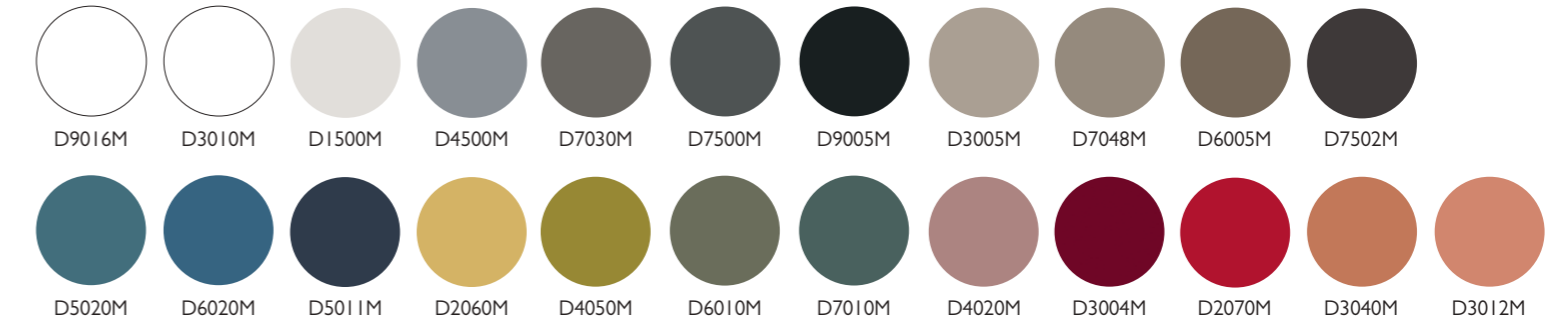

LA - Laccato opaco plus - Matt lacquered plus - Laqué mat plus

MANIGLIA TUBE - TUBE HANDLE - POIGNÉE TUBE

Cromato - Chrome - Chrome