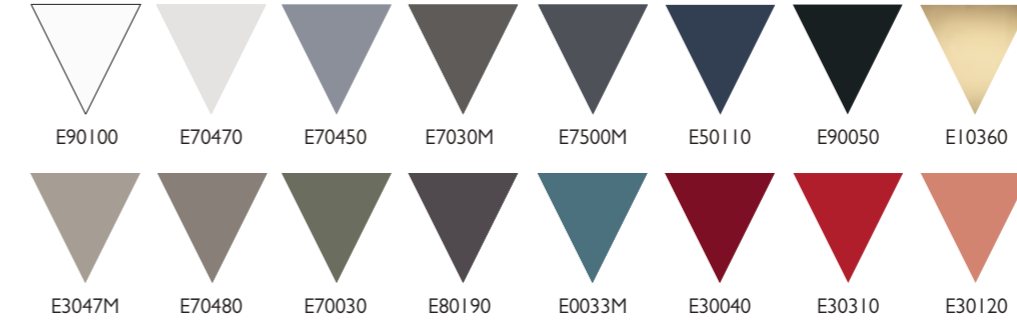

MANIGLIA A GOLA - GROOVE HANDLE - POIGNÉE À RAINURE

MO - Metallo verniciato opaco - Matt varnished metal - Métal verni mat