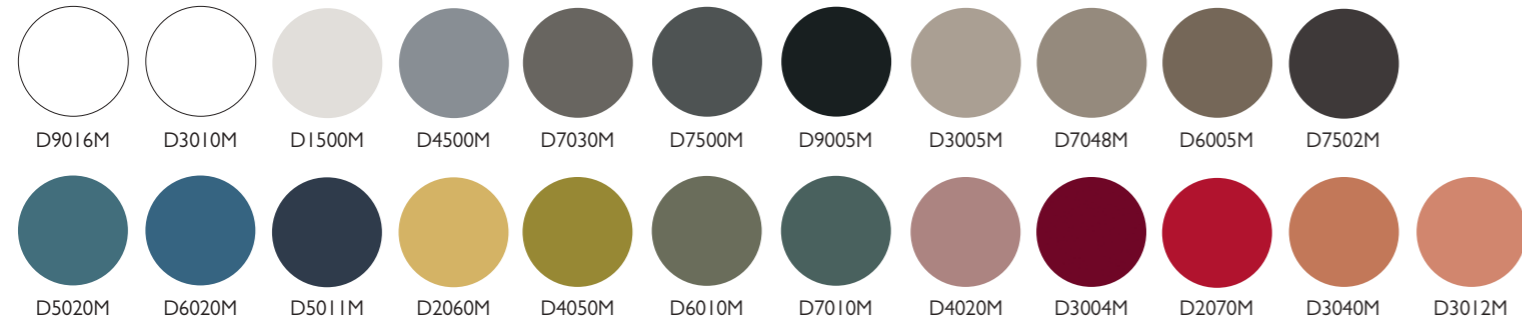

ME - Melaminico - Melamine - Mélamine

MC - Colore melaminico - Melamine color - Couleur mélaminé

LA - Laccato opaco plus - Matt lacquered plus - Laqué mat plus

FX - Fenix NTM

IM - Impiallacciato legno - Wood veneer - Plaqué bois

MC - Colore melaminico - Melamine color - Couleur mélaminé

LA - Laccato opaco plus - Matt lacquered plus - Laqué mat plus

FX - Fenix NTM

IM - Impiallacciato legno - Wood veneer - Plaqué bois

MANIGLIA STILO - STILO HANDLE - POIGNÉE STILO

Cromato - Chrome - Chrome

ANTA PUSH TO OPEN - PUSH TO OPEN DOOR - PORTE PUSH TO OPEN

ANTA - DOOR - PORTE

ME - Melaminico - Melamine - Mélamine

MC - Colore melaminico - Melamine color - Couleur mélaminé

LA - Laccato opaco plus - Matt lacquered plus - Laqué mat plus