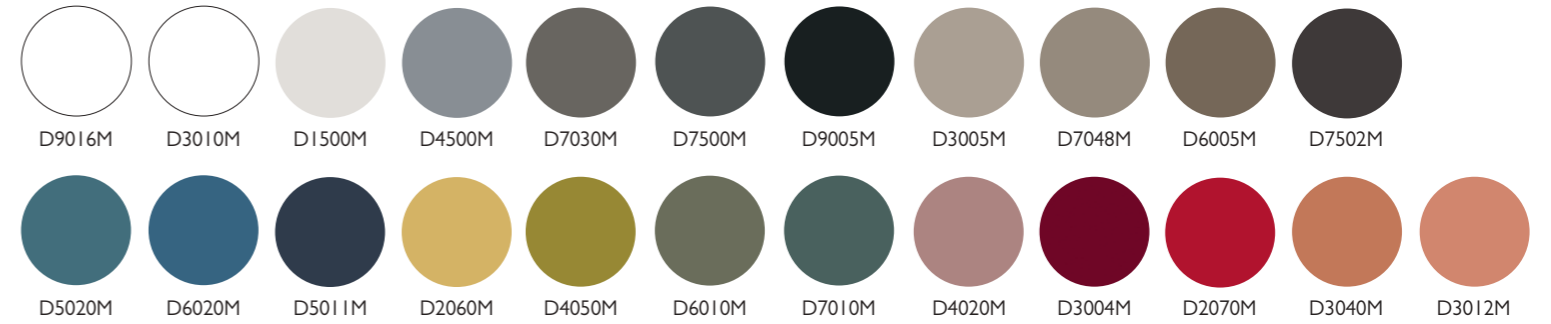

LA - Laccato opaco plus - Matt lacquered plus - Laqué mat plus

MANIGLIA TUBE - TUBE HANDLE - POIGNÉE TUBE

Cromato - Chrome - Chrome