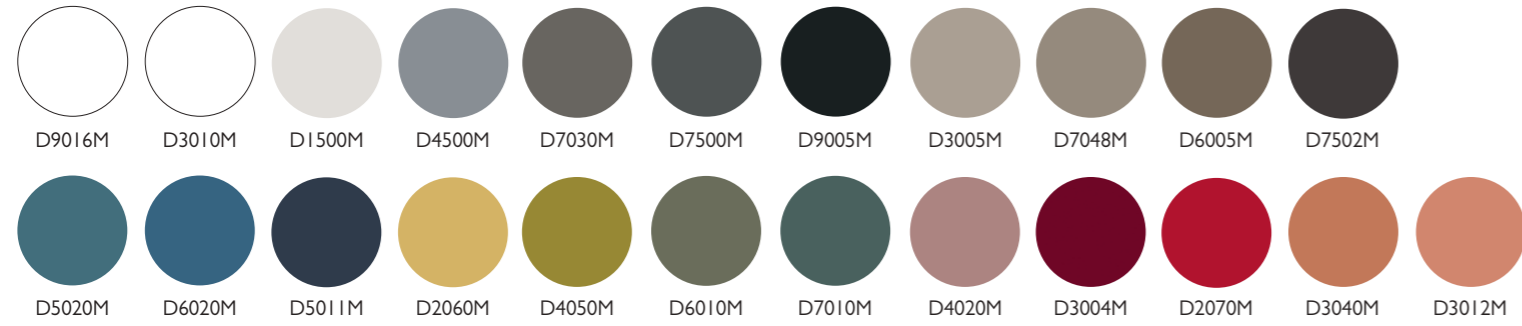

MC - Colore melaminico - Melamine color - Couleur mélaminé

LA - Laccato opaco plus - Matt lacquered plus - Laqué mat plus

FX - Fenix NTM

IM - Impiallacciato legno - Wood veneer - Plaqué bois

MANIGLIA STILO - STILO HANDLE - POIGNÉE STILO

Cromato - Chrome - Chrome

ANTA PUSH TO OPEN - PUSH TO OPEN DOOR - PORTE PUSH TO OPEN

ANTA - DOOR - PORTE

ME - Melaminico - Melamine - Mélamine

MC - Colore melaminico - Melamine color - Couleur mélaminé

LA - Laccato opaco plus - Matt lacquered plus - Laqué mat plus

ME - Melaminico - Melamine - Mélamine

MC - Colore melaminico - Melamine color - Couleur mélaminé

LA - Laccato opaco plus - Matt lacquered plus - Laqué mat plus

FX - Fenix NTM

IM - Impiallacciato legno - Wood veneer - Plaqué bois