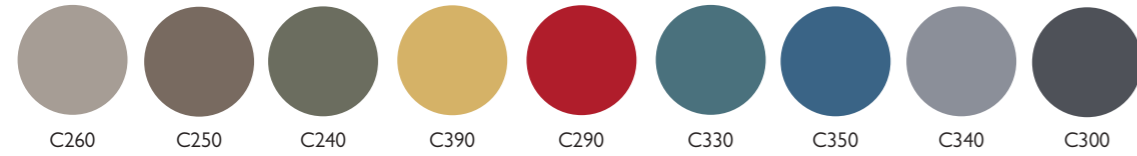

FINITURE - FINISHES - FINITIONS

STRUTTURA INTERNA - INTERNAL STRUCTURE - STRUCTURE INTERNE

ME - Melaminico - Melamine - Mélamine

TOP E FIANCHI DI FINITURA - FINISHING TOP AND SIDES - PLATEAU ET CÔTÉS DE FINITION

ME - Melaminico - Melamine - Mélamine

MC - Colore melaminico - Melamine color - Couleur mélaminé

LA - Laccato opaco plus - Matt lacquered plus - Laqué mat plus

FX - Fenix NTM

IM - Impiallacciato legno - Wood veneer - Plaqué bois