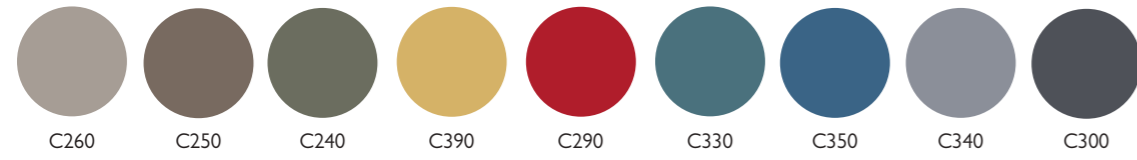

MC - Colore melaminico - Melamine color - Couleur mélaminé

LA - Laccato opaco plus - Matt lacquered plus - Laqué mat plus

FX - Fenix NTM

IM - Impiallacciato legno - Wood veneer - Plaqué bois

MANIGLIA STILO - STILO HANDLE - POIGNÉE STILO

Cromato - Chrome - Chrome

ANTA PUSH TO OPEN - PUSH TO OPEN DOOR - PORTE PUSH TO OPEN

ANTA - DOOR - PORTE

ME - Melaminico - Melamine - Mélamine

MC - Colore melaminico - Melamine color - Couleur mélaminé

LA - Laccato opaco plus - Matt lacquered plus - Laqué mat plus

ME - Melaminico - Melamine - Mélamine

MC - Colore melaminico - Melamine color - Couleur mélaminé

LA - Laccato opaco plus - Matt lacquered plus - Laqué mat plus

FX - Fenix NTM

IM - Impiallacciato legno - Wood veneer - Plaqué bois