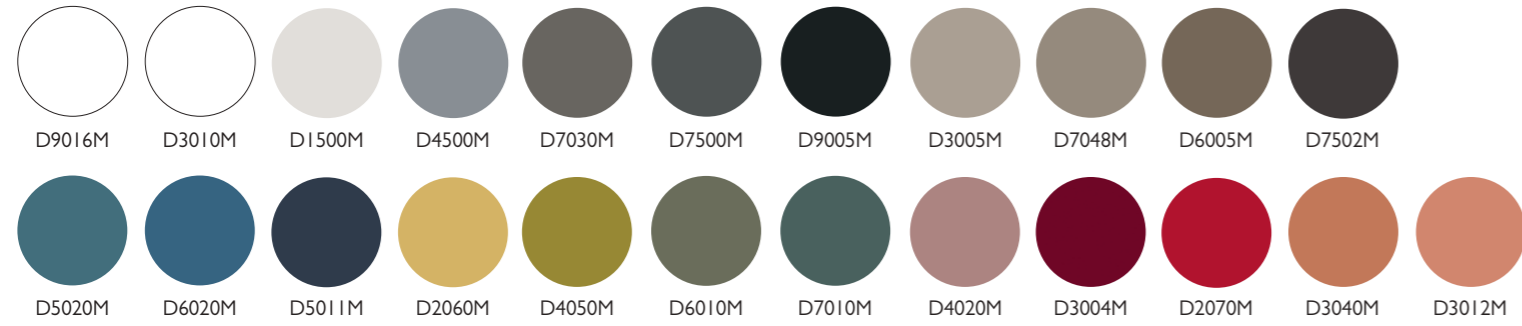

ME - Melaminico - Melamine - Mélamine

MC - Colore melaminico - Melamine color - Couleur mélaminé

LA - Laccato opaco plus - Matt lacquered plus - Laqué mat plus

FX - Fenix NTM

IM - Impiallacciato legno - Wood veneer - Plaqué bois

MC - Colore melaminico - Melamine color - Couleur mélaminé

LA - Laccato opaco plus - Matt lacquered plus - Laqué mat plus

FX - Fenix NTM

IM - Impiallacciato legno - Wood veneer - Plaqué bois

MANIGLIA STILO - STILO HANDLE - POIGNÉE STILO

Cromato - Chrome - Chrome

ANTA PUSH TO OPEN - PUSH TO OPEN DOOR - PORTE PUSH TO OPEN

ANTA - DOOR - PORTE

ME - Melaminico - Melamine - Mélamine

MC - Colore melaminico - Melamine color - Couleur mélaminé

LA - Laccato opaco plus - Matt lacquered plus - Laqué mat plus