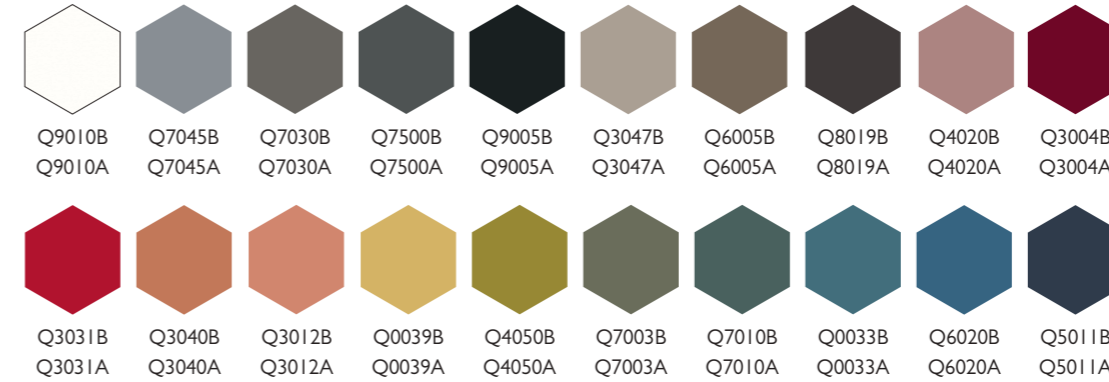

SB - Vetro stampato brillante - Brilliant printed glass - Verre imprimé brillant

SA - Vetro stampato anti touch - Anti touch printed glass - Verre imprimé anti empreintes

VB - Vetro laccato brillante - Brilliant lacquered glass - Verre laqué brillant

VA - Vetro laccato anti touch - Anti touch lacquered glass - Verre laqué anti empreintes