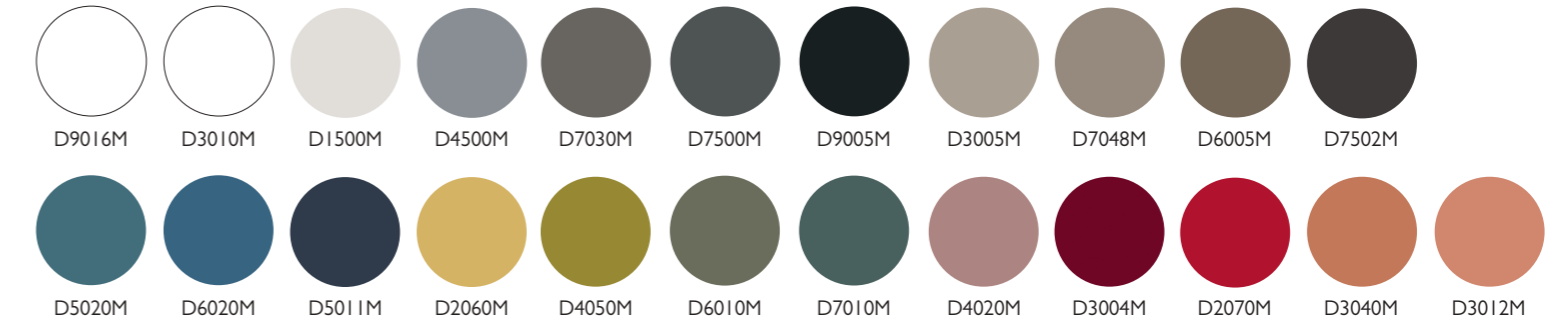

LA - Laccato opaco plus - Matt lacquered plus - Laqué mat plus

MANIGLIA TUBE - TUBE HANDLE - POIGNÉE TUBE

Cromato - Chrome - Chrome