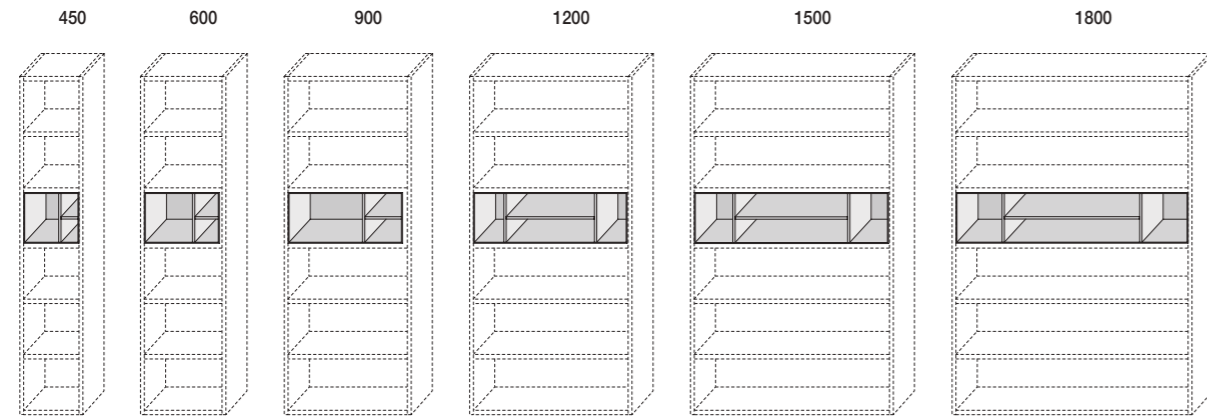

PROFCASE

design R&S PROF

libreria / bookcase / bibliothèque

PROF

	moduli modules	moduli XL XL modules	pensili hanging cabinets
	L. 300 - 450 - 600 - 900 - 1200 mm	L. 1200 - 1500 - 1800 mm	L. 300 - 450 - 600 - 900 - 1200 mm
h 450 mm			
h 866 mm			
h 1282 mm			

	moduli modules	moduli XL XL modules	moduli TV TV modules	moduli SMART WORK SMART WORK modules
	L. 300 - 450 - 600 - 900 - 1200 mm	L. 1200 - 1500 - 1800 mm		
h. 1698 mm				
h. 2114 m				
h. 2530 mm				
h. 2946 mm				

INSERTO PER 1 VANO CON SCHIENA / INSERT FOR 1 SPACE WITH BACK / INSERT POUR 1 ESPACE AVEC DOS

larghezze disponibili: 450 / 600 / 900 / 1200 / 1500 / 1800 mm

available widths: 450 / 600 / 900 / 1200 / 1500 / 1800 mm

largeurs disponibles: 450 / 600 / 900 / 1200 / 1500 / 1800 mm

INSERTO PER 1 VANO - SENZA SCHIENA / INSERT FOR 1 SPACE - WITHOUT BACK / INSERT POUR 1 ESPACE - SANS DOS

larghezze disponibili: 900 / 1200 mm