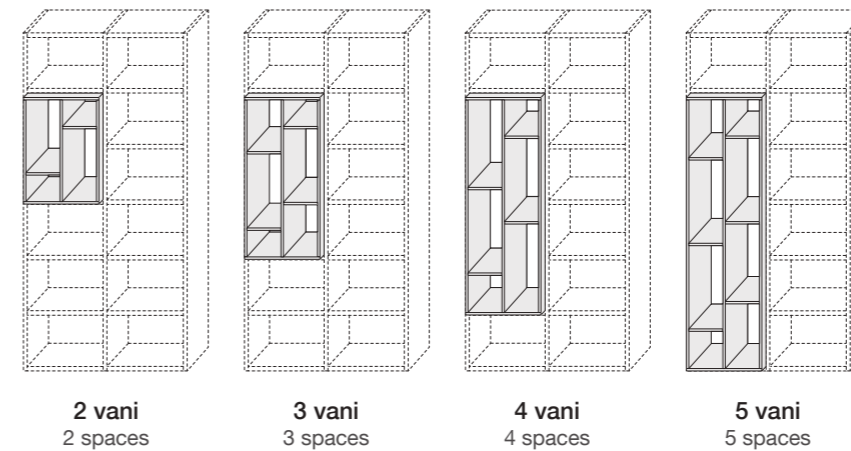

available widths: 900 / 1200 mm

largeurs disponibles: 900 / 1200 mm

INSERTO PER 2-3-4 VANI CON SCHIENA / INSERT FOR 2-3-4 SPACES WITH BACK / INSERT POUR 2-3-4 ESPACES AVEC DOS

larghezze disponibili: 450 / 600 / 900 mm

available widths: 450 / 600 / 900 mm

largeurs disponibles: 450 / 600 / 900 mm

INSERTO PER 2-3-4-5 VANI - SENZA SCHIENA / INSERT FOR 2-3-4-5 SPACES - WITHOUT BACK / INSERT POUR 2-3-4 ESPACES - SANS DOS

larghezze disponibili: 450 / 600 / 900 mm

available widths: 450 / 600 / 900 mm

largeurs disponibles: 450 / 600 / 900 mm

FINITURE - FINISHES - FINITIONS

INSERTO - INSERT - INSERT

ME - Melaminico - Melamine - Mélamine

MC - Colore melaminico - Melamine color - Couleur mélaminé