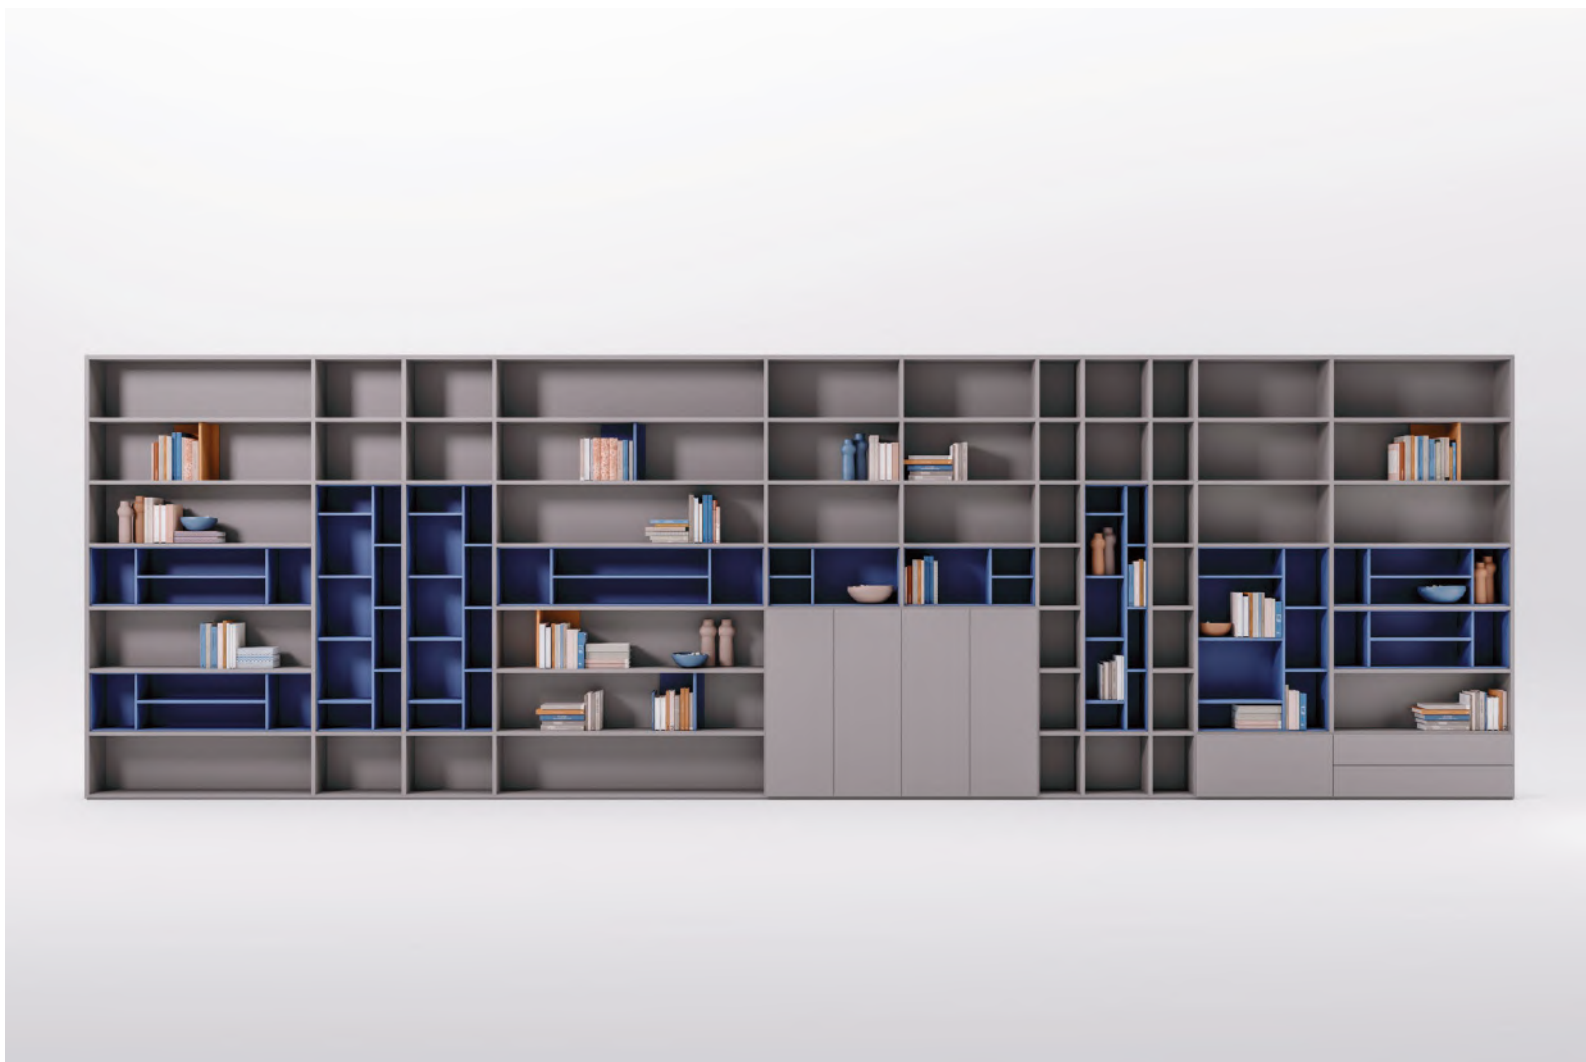

PROFCASE

design R&S PROF

libreria / bookcase / bibliothèque

PROF

	moduli modules	moduli XL XL modules	pensili hanging cabinets
	L. 300 - 450 - 600 - 900 - 1200 mm	L. 1200 - 1500 - 1800 mm	L. 300 - 450 - 600 - 900 - 1200 mm
h 450 mm			
h 866 mm			
h 1282 mm			

	moduli modules	moduli XL XL modules	moduli TV TV modules	moduli SMART WORK SMART WORK modules
	L. 300 - 450 - 600 - 900 - 1200 mm	L. 1200 - 1500 - 1800 mm		
h. 1698 mm				
h. 2114 m				
h. 2530 mm				
h. 2946 mm				

INSERTO PER 1 VANO CON SCHIENA / INSERT FOR 1 SPACE WITH BACK / INSERT POUR 1 ESPACE AVEC DOS

larghezze disponibili: 450 / 600 / 900 / 1200 / 1500 / 1800 mm

available widths: 450 / 600 / 900 / 1200 / 1500 / 1800 mm