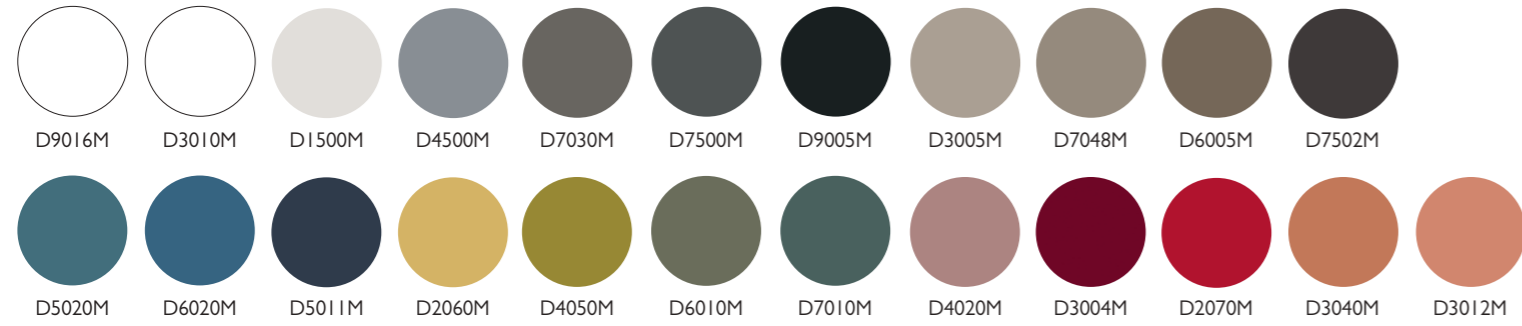

LA - Laccato opaco plus - Matt lacquered plus - Laqué mat plus

MANIGLIA TUBE - TUBE HANDLE - POIGNÉE TUBE

Cromato - Chrome - Chrome

ANTA PUSH TO OPEN - PUSH TO OPEN DOOR - PORTE PUSH TO OPEN

ANTA - DOOR - PORTE

ME - Melaminico - Melamine - Mélamine

MC - Colore melaminico - Melamine color - Couleur mélaminé

LA - Laccato opaco plus - Matt lacquered plus - Laqué mat plus

FX - Fenix NTM

IM - Impiallacciato legno - Wood veneer - Plaqué bois