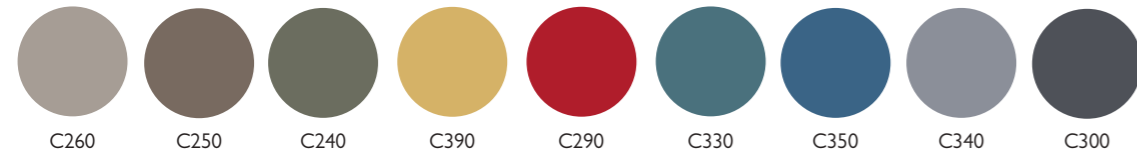

available widths: 450 / 600 / 900 mm

largeurs disponibles: 450 / 600 / 900 mm

FINITURE - FINISHES - FINITIONS

INSERTO - INSERT - INSERT

ME - Melaminico - Melamine - Mélamine

MC - Colore melaminico - Melamine color - Couleur mélaminé

LA - Laccato opaco plus - Matt lacquered plus - Laqué mat plus

FINITURE - FINISHES - FINITIONS

STRUTTURA INTERNA - INTERNAL STRUCTURE - STRUCTURE INTERNE

ME - Melaminico - Melamine - Mélamine

LA - Laccato opaco plus - Matt lacquered plus - Laqué mat plus

ANTA CON MANIGLIA - DOOR WITH HANDLE - PORTE AVEC POIGNÉE

ANTA - DOOR - PORTE

ME - Melaminico - Melamine - Mélamine

MC - Colore melaminico - Melamine color - Couleur mélaminé

LA - Laccato opaco plus - Matt lacquered plus - Laqué mat plus