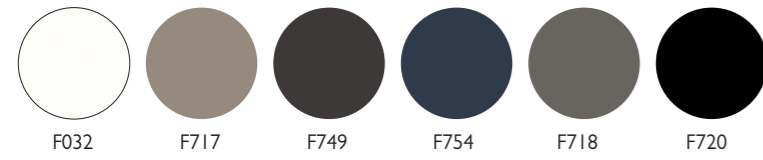

FX - Fenix NTM