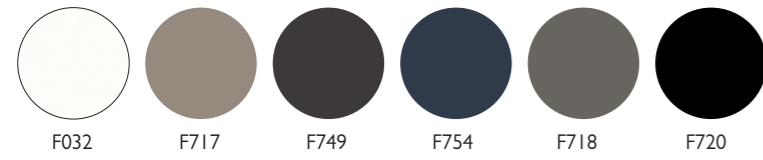

ME - Melaminico - Melamine - Mélamine

MC - Colore melaminico - Melamine color - Couleur mélaminé

LA - Laccato opaco plus - Matt lacquered plus - Laqué mat plus

FX - Fenix NTM

IM - Impiallacciato legno - Wood veneer - Plaqué bois

MC - Colore melaminico - Melamine color - Couleur mélaminé

LA - Laccato opaco plus - Matt lacquered plus - Laqué mat plus

FX - Fenix NTM

IM - Impiallacciato legno - Wood veneer - Plaqué bois

MANIGLIA A GOLA - GROOVE HANDLE - POIGNÉE À RAINURE