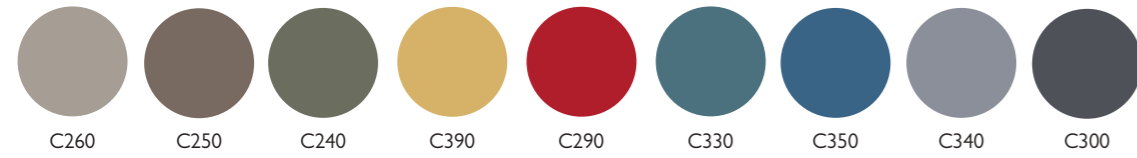

available widths: 450 / 600 / 900 mm

largeurs disponibles: 450 / 600 / 900 mm

FINITURE - FINISHES - FINITIONS

INSERTO - INSERT - INSERT

ME - Melaminico - Melamine - Mélamine

MC - Colore melaminico - Melamine color - Couleur mélaminé

LA - Laccato opaco plus - Matt lacquered plus - Laqué mat plus

FINITURE - FINISHES - FINITIONS

STRUTTURA INTERNA - INTERNAL STRUCTURE - STRUCTURE INTERNE

ME - Melaminico - Melamine - Mélamine

LA - Laccato opaco plus - Matt lacquered plus - Laqué mat plus