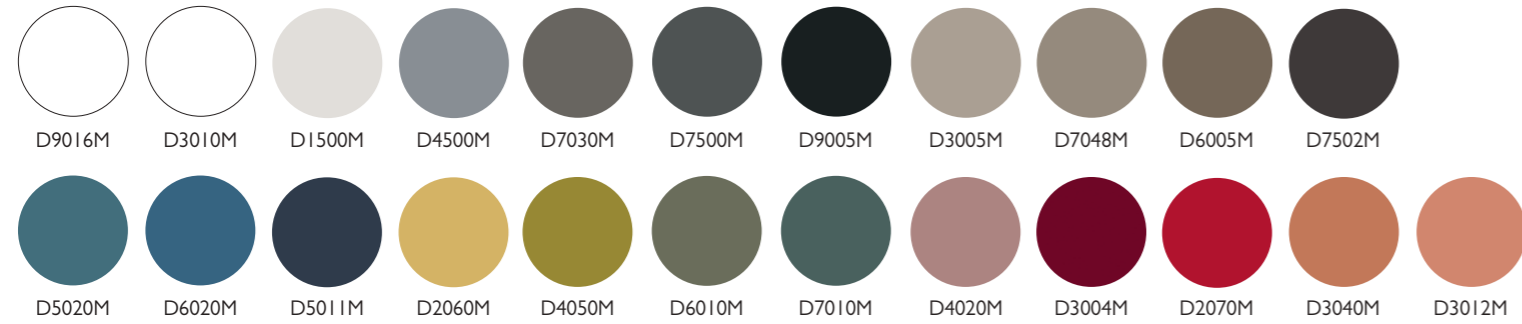

available widths: 450 / 600 / 900 mm

largeurs disponibles: 450 / 600 / 900 mm

FINITURE - FINISHES - FINITIONS

INSERTO - INSERT - INSERT

ME - Melaminico - Melamine - Mélamine

MC - Colore melaminico - Melamine color - Couleur mélaminé

LA - Laccato opaco plus - Matt lacquered plus - Laqué mat plus

FINITURE - FINISHES - FINITIONS

STRUTTURA INTERNA - INTERNAL STRUCTURE - STRUCTURE INTERNE

ME - Melaminico - Melamine - Mélamine

LA - Laccato opaco plus - Matt lacquered plus - Laqué mat plus