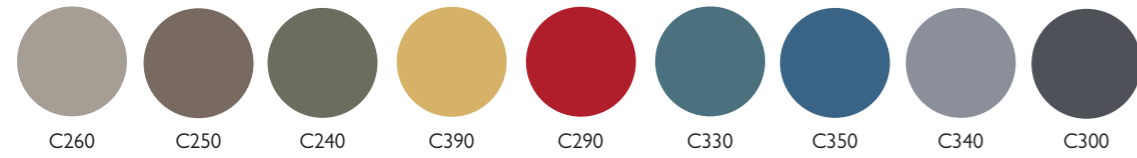

ME - Melaminico - Melamine - Mélamine

MC - Colore melaminico - Melamine color - Couleur mélaminé

LA - Laccato opaco plus - Matt lacquered plus - Laqué mat plus

FX - Fenix NTM

IM - Impiallacciato legno - Wood veneer - Plaqué bois

MC - Colore melaminico - Melamine color - Couleur mélaminé

LA - Laccato opaco plus - Matt lacquered plus - Laqué mat plus

FX - Fenix NTM

IM - Impiallacciato legno - Wood veneer - Plaqué bois

MANIGLIA A GOLA - GROOVE HANDLE - POIGNÉE À RAINURE