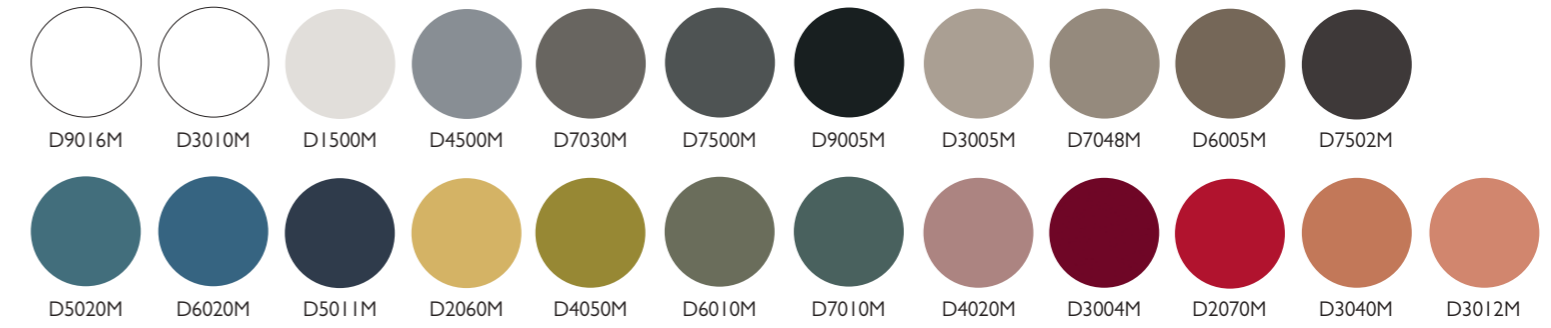

LA - Laccato opaco plus - Matt lacquered plus - Laqué mat plus