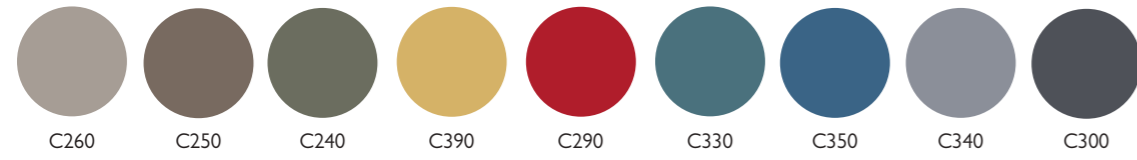

LA - Laccato opaco plus - Matt lacquered plus - Laqué mat plus

MANIGLIA TUBE - TUBE HANDLE - POIGNÉE TUBE

Cromato - Chrome - Chrome

ANTA PUSH TO OPEN - PUSH TO OPEN DOOR - PORTE PUSH TO OPEN

ANTA - DOOR - PORTE

ME - Melaminico - Melamine - Mélamine

MC - Colore melaminico - Melamine color - Couleur mélaminé

LA - Laccato opaco plus - Matt lacquered plus - Laqué mat plus

FX - Fenix NTM

IM - Impiallacciato legno - Wood veneer - Plaqué bois