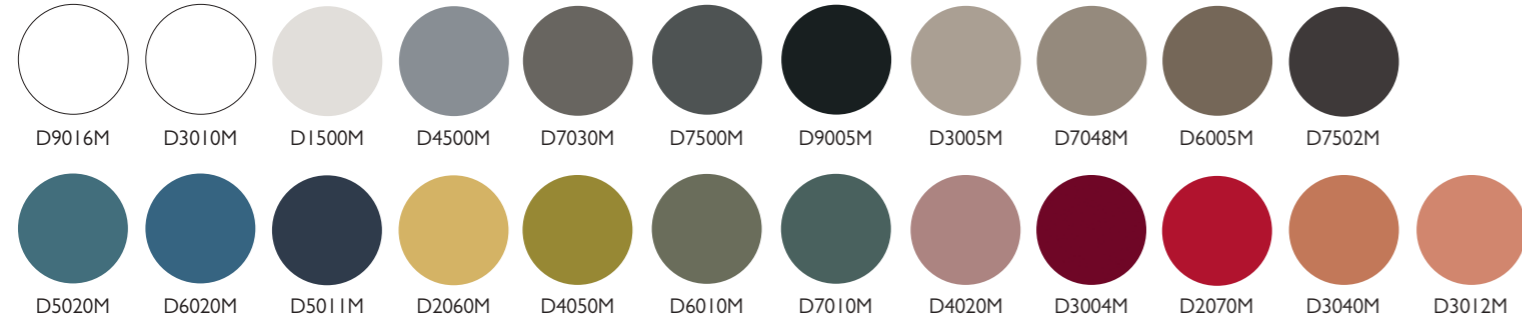

available widths: 450 / 600 / 900 mm

largeurs disponibles: 450 / 600 / 900 mm

FINITURE - FINISHES - FINITIONS

INSERTO - INSERT - INSERT

ME - Melaminico - Melamine - Mélamine

MC - Colore melaminico - Melamine color - Couleur mélaminé

LA - Laccato opaco plus - Matt lacquered plus - Laqué mat plus

FINITURE - FINISHES - FINITIONS

STRUTTURA INTERNA - INTERNAL STRUCTURE - STRUCTURE INTERNE

ME - Melaminico - Melamine - Mélamine

LA - Laccato opaco plus - Matt lacquered plus - Laqué mat plus

ANTA CON MANIGLIA - DOOR WITH HANDLE - PORTE AVEC POIGNÉE

ANTA - DOOR - PORTE

ME - Melaminico - Melamine - Mélamine

MC - Colore melaminico - Melamine color - Couleur mélaminé

LA - Laccato opaco plus - Matt lacquered plus - Laqué mat plus

ME - Melaminico - Melamine - Mélamine

MC - Colore melaminico - Melamine color - Couleur mélaminé

LA - Laccato opaco plus - Matt lacquered plus - Laqué mat plus

FX - Fenix NTM

IM - Impiallacciato legno - Wood veneer - Plaqué bois