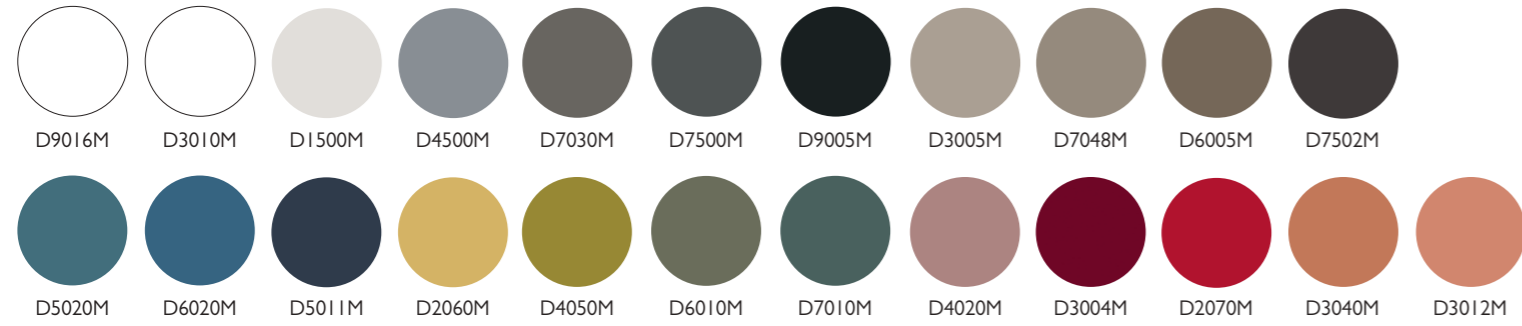

ME - Melaminico - Melamine - Mélamine

MC - Colore melaminico - Melamine color - Couleur mélaminé

LA - Laccato opaco plus - Matt lacquered plus - Laqué mat plus

FX - Fenix NTM

IM - Impiallacciato legno - Wood veneer - Plaqué bois

MC - Colore melaminico - Melamine color - Couleur mélaminé

LA - Laccato opaco plus - Matt lacquered plus - Laqué mat plus

FX - Fenix NTM

IM - Impiallacciato legno - Wood veneer - Plaqué bois

MANIGLIA A GOLA - GROOVE HANDLE - POIGNÉE À RAINURE