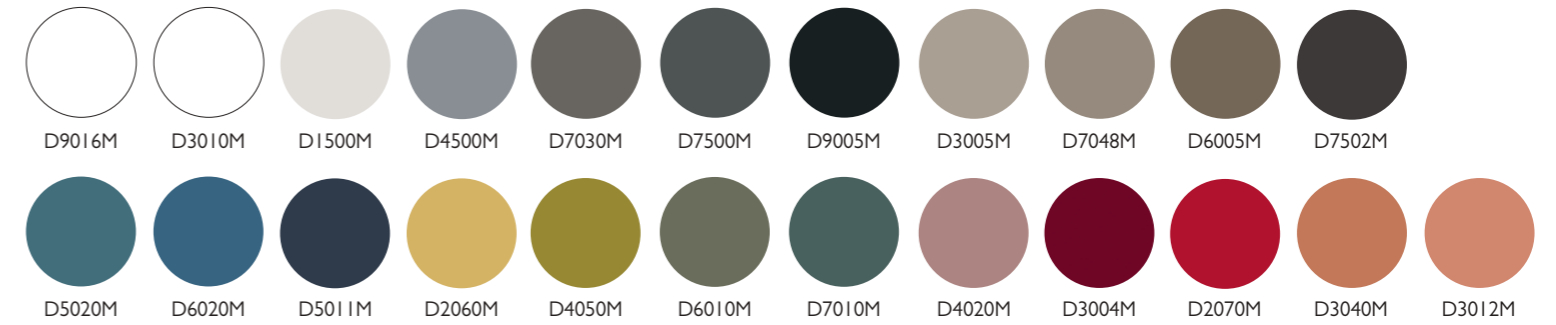

available widths: 450 / 600 / 900 mm

largeurs disponibles: 450 / 600 / 900 mm

FINITURE - FINISHES - FINITIONS

INSERTO - INSERT - INSERT

ME - Melaminico - Melamine - Mélamine

MC - Colore melaminico - Melamine color - Couleur mélaminé

LA - Laccato opaco plus - Matt lacquered plus - Laqué mat plus

FINITURE - FINISHES - FINITIONS

STRUTTURA INTERNA - INTERNAL STRUCTURE - STRUCTURE INTERNE

ME - Melaminico - Melamine - Mélamine

LA - Laccato opaco plus - Matt lacquered plus - Laqué mat plus

ANTA CON MANIGLIA - DOOR WITH HANDLE - PORTE AVEC POIGNÉE

ANTA - DOOR - PORTE

ME - Melaminico - Melamine - Mélamine

MC - Colore melaminico - Melamine color - Couleur mélaminé

LA - Laccato opaco plus - Matt lacquered plus - Laqué mat plus

ME - Melaminico - Melamine - Mélamine

MC - Colore melaminico - Melamine color - Couleur mélaminé

LA - Laccato opaco plus - Matt lacquered plus - Laqué mat plus

FX - Fenix NTM

IM - Impiallacciato legno - Wood veneer - Plaqué bois