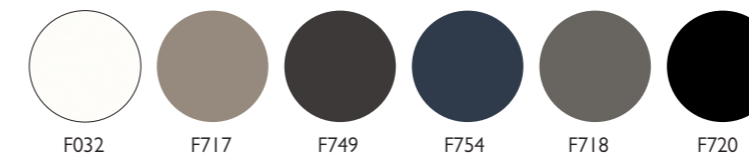

FINITURE - FINISHES - FINITIONS

STRUTTURA E FRONTALI CASSETTI - STRUCTURE AND FRONTAL DRAWERS - STRUCTURE ET

**ME** - Melaminico - Melamine - Mélamine

**MC** - Colore melaminico - Melamine color - Couleur mélaminé

**LA** - Laccato opaco plus - Matt lacquered plus - Laqué mat plus

**FX** - Fenix NTM

**IM** - Impiallacciato legno - Wood veneer - Plaqué bois