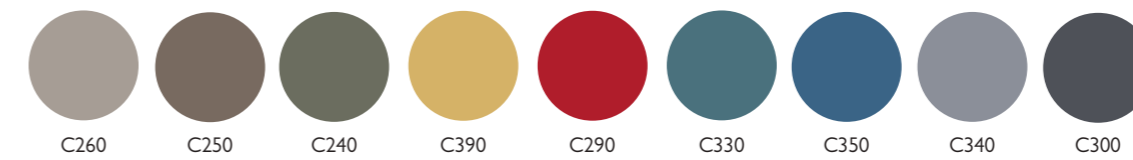

FINITURE - FINISHES - FINITIONS

STRUTTURA E FRONTALI CASSETTI - STRUCTURE AND FRONTAL DRAWERS - STRUCTURE ET

**ME** - Melaminico - Melamine - Mélamine

**MC** - Colore melaminico - Melamine color - Couleur mélaminé

**LA** - Laccato opaco plus - Matt lacquered plus - Laqué mat plus

**FX** - Fenix NTM

**IM** - Impiallacciato legno - Wood veneer - Plaqué bois