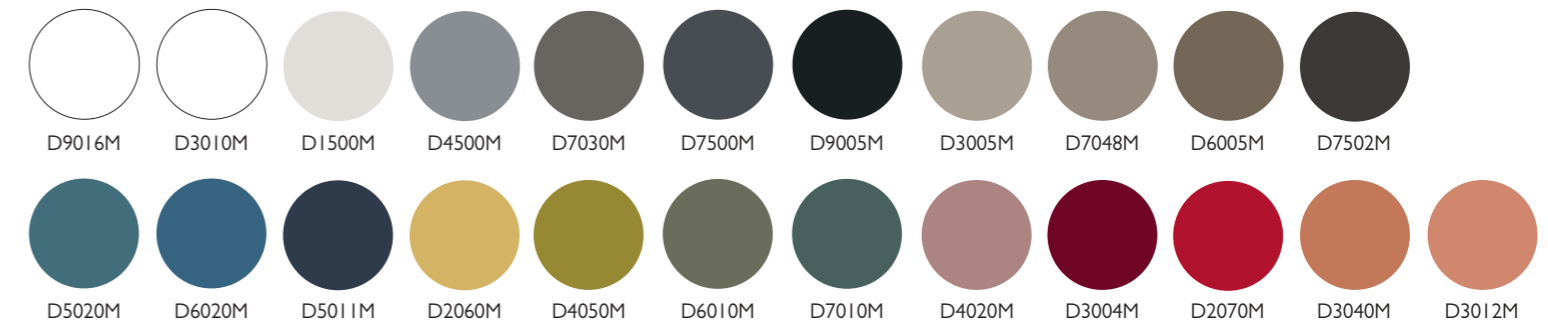

FINITURE - FINISHES - FINITIONS

STRUTTURA E FRONTALI CASSETTI - STRUCTURE AND FRONTAL DRAWERS - STRUCTURE ET

**ME** - Melaminico - Melamine - Mélamine

**MC** - Colore melaminico - Melamine color - Couleur mélaminé

**LA** - Laccato opaco plus - Matt lacquered plus - Laqué mat plus

**FX** - Fenix NTM

**IM** - Impiallacciato legno - Wood veneer - Plaqué bois