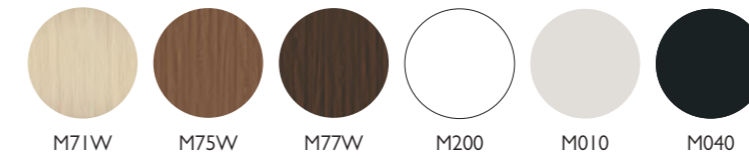

FINITURE - FINISHES - FINITIONS

STRUTTURA E FRONTALI CASSETTI - STRUCTURE AND FRONTAL DRAWERS - STRUCTURE ET

**ME** - Melaminico - Melamine - Mélamine

**MC** - Colore melaminico - Melamine color - Couleur mélaminé

**LA** - Laccato opaco plus - Matt lacquered plus - Laqué mat plus

**FX** - Fenix NTM

**IM** - Impiallacciato legno - Wood veneer - Plaqué bois