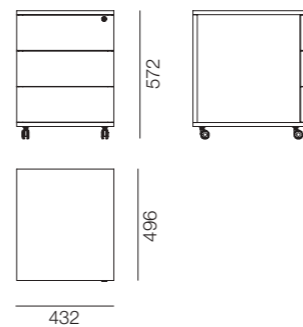

# EASY

cassettiera / pedestal drawers unit / caisson tiroirs

design R&S PROF

**PR  
OF**

CASSETTIERA SU RUOTE  
 PEDESTAL DRAWERS UNIT ON CASTORS  
 CAISSON TIROIRS SUR ROULETTES

- IT**— Cassettiera su ruote con tre cassetti e serratura.  
**EN**— Pedestal three drawers unit on castors with lock.  
**F**— Caisson tiroirs sur roulettes avec trois tiroirs et serrure.