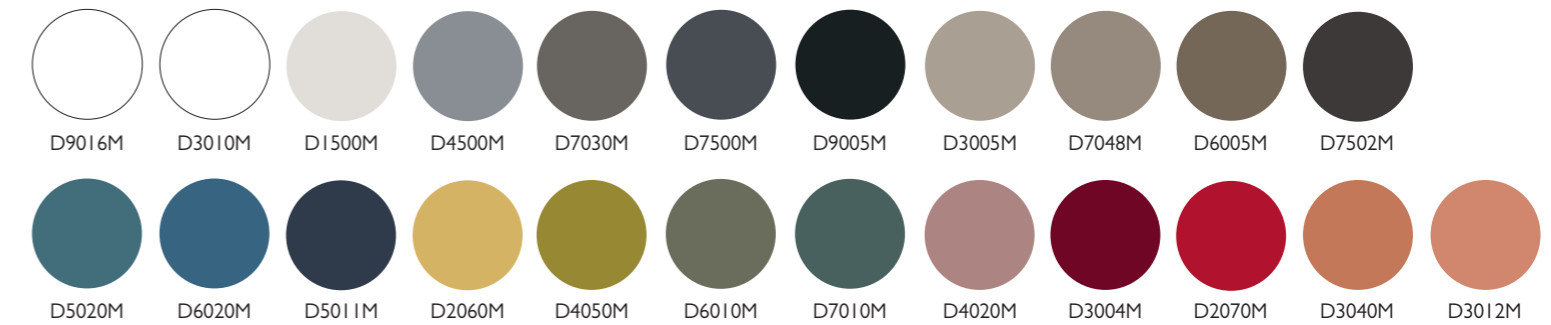

FINITURE - FINISHES - FINITIONS

STRUTTURA, FRONTALI, VASSOIO - STRUCTURE, FRONTALS, GLOVE COMPARTMENT - STRUCTURE, FRONTAUX, PLATEAU PUOR OBJETS

ME - Melaminico - Melamine - Mélamine

MC - Colore melaminico - Melamine color - Couleur mélaminé

LA - Laccato opaco plus - Matt lacquered plus - Laqué mat plus

FX - Fenix NTM

IM - Impiallacciato legno - Wood veneer - Plaqué bois