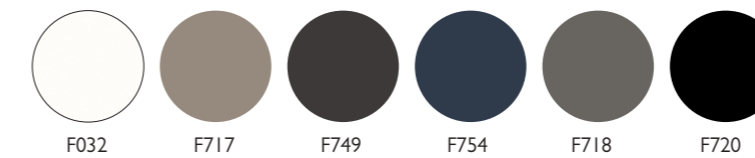

FINITURE - FINISHES - FINITIONS

STRUTTURA, FRONTALI, VASSOIO - STRUCTURE, FRONTALS, GLOVE COMPARTMENT - STRUCTURE, FRONTAUX, PLATEAU PUOR OBJETS

ME - Melaminico - Melamine - Mélamine

MC - Colore melaminico - Melamine color - Couleur mélaminé

LA - Laccato opaco plus - Matt lacquered plus - Laqué mat plus

FX - Fenix NTM

IM - Impiallacciato legno - Wood veneer - Plaqué bois