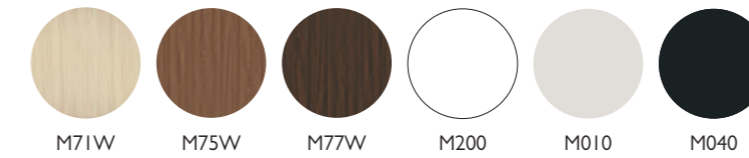

FINITURE - FINISHES - FINITIONS

STRUTTURA, FRONTALI, VASSOIO - STRUCTURE, FRONTALS, GLOVE COMPARTMENT - STRUCTURE, FRONTAUX, PLATEAU PUOR OBJETS

ME - Melaminico - Melamine - Mélamine

MC - Colore melaminico - Melamine color - Couleur mélaminé

LA - Laccato opaco plus - Matt lacquered plus - Laqué mat plus

FX - Fenix NTM

IM - Impiallacciato legno - Wood veneer - Plaqué bois