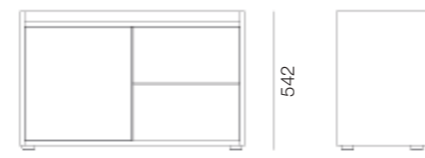

SERVETTO
SERVICE UNIT
MEUBLE DE SERVICE

IT— Mobile di servizio disponibile su ruote o fisso con vassoio superiore, anta e due cassetti push to open. È disponibile in legno melaminico, laccato antigraffio extra opaco soft-touch, Fenix NTM® e impiallacciato.

EN— Service unit available on castors or fixed with upper glove compartment, push to open door and two drawers. It is available in melamine wood, scratch-resistant soft-touch extra matt lacquered, Fenix NTM® and wood veneer.

F— Meuble de service disponible sur roulettes ou fixe avec plateau supérieur pour objets, porte et deux tiroirs push to open. Il est disponible en bois mélaminé, en laqué extra mat résistant aux rayures soft-touch, en Fenix NTM® et en plaqué bois.