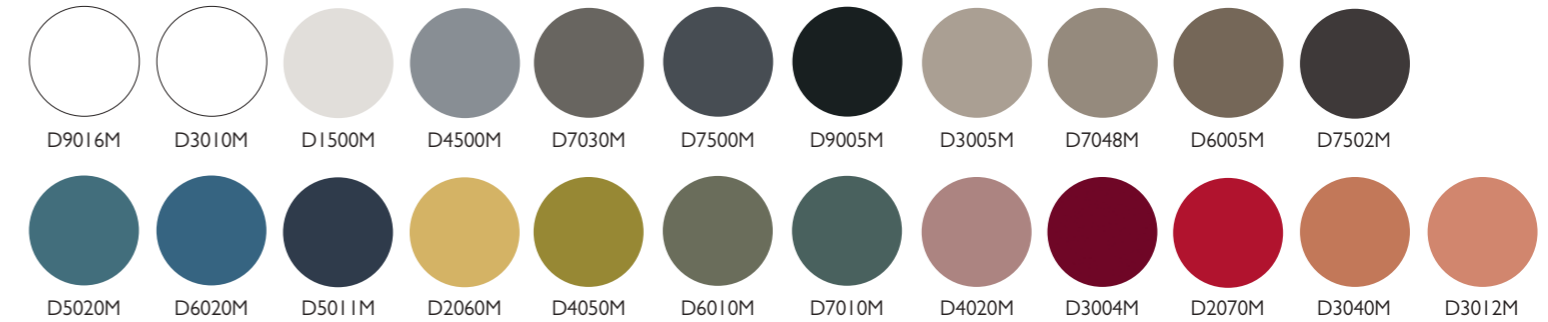

FINITURE - FINISHES - FINITIONS

STRUTTURA, FRONTALI - STRUCTURE, FRONTALS - STRUCTURE, FRONTAUX

ME - Melaminico - Melamine - Mélamine

MC - Colore melaminico - Melamine color - Couleur mélaminé

LA - Laccato opaco plus - Matt lacquered plus - Laqué mat plus