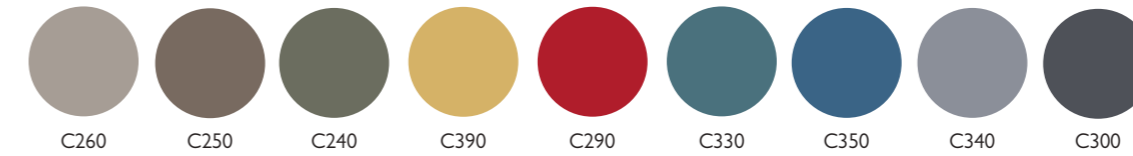

FINITURE - FINISHES - FINITIONS

STRUTTURA, FRONTALI - STRUCTURE, FRONTALS - STRUCTURE, FRONTAUX

ME - Melaminico - Melamine - Mélamine

MC - Colore melaminico - Melamine color - Couleur mélaminé

LA - Laccato opaco plus - Matt lacquered plus - Laqué mat plus