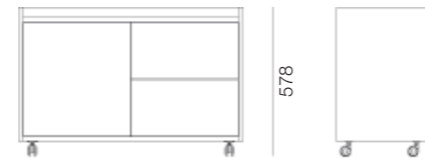

SERVETTO
SERVICE UNIT
MEUBLE DE SERVICE

IT— Mobile di servizio disponibile su ruote o fisso con vassoio superiore, anta e due cassetti push to open. È disponibile in legno melaminico, laccato antigraffio extra opaco soft-touch, Fenix NTM® e impiallacciato.

EN— Service unit available on castors or fixed with upper glove compartment, push to open door and two drawers. It is available in melamine wood, scratch-resistant soft-touch extra matt lacquered, Fenix NTM® and wood veneer.

F— Meuble de service disponible sur roulettes ou fixe avec plateau supérieur pour objets, porte et deux tiroirs push to open. Il est disponible en bois mélaminé, en laqué extra mat résistant aux rayures soft-touch, en Fenix NTM® et en plaqué bois.