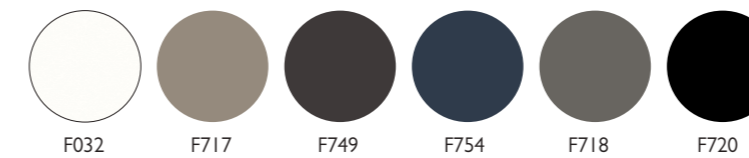

FX - Fenix NTM