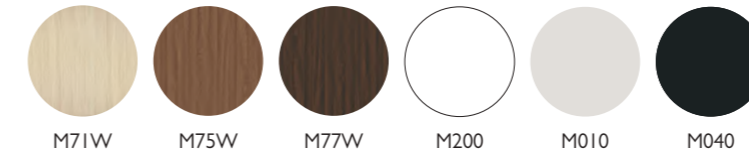

FINITURE - FINISHES - FINITIONS

STRUTTURA, FRONTALI - STRUCTURE, FRONTALS - STRUCTURE, FRONTAUX

ME - Melaminico - Melamine - Mélamine

MC - Colore melaminico - Melamine color - Couleur mélaminé

LA - Laccato opaco plus - Matt lacquered plus - Laqué mat plus