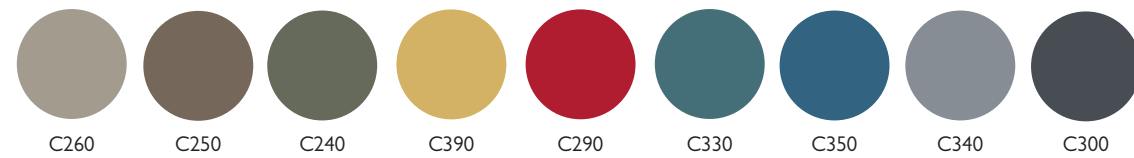

FINITURE - FINISHES - FINITIONS

STRUTTURA - STRUCTURE - STRUCTURE

**ME - Melaminico - Melamine - Mélamine**

**FX - Fenix NTM**

**IM - Impiallacciato legno - Wood veneer - Plaqué bois**

DIVISORIO - DIVIDER PART - SÉPARATEURS

**ME - Melaminico - Melamine - Mélamine**

**MC - Colore melaminico - Melamine color - Couleur mélaminé**

FINITURE - FINISHES - FINITIONS

FRONTALI - FRONTAL DRAWERS - TIROIRS FRONTAUX

**ME - Melaminico - Melamine - Mélamine**