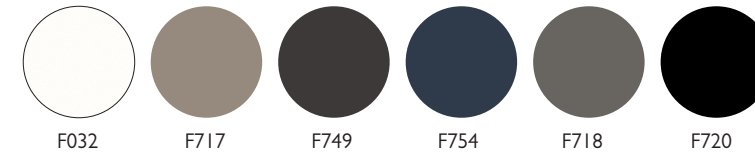

FX - Fenix NTM