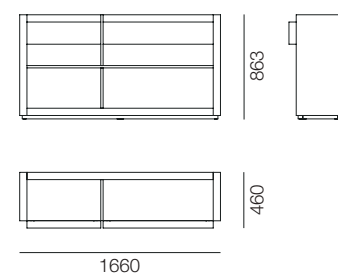

**F**— Sessanta est une gamme de mobilier de bureaux de direction, de bureaux, de rangements et de tables de réunion. Elle associe une fine sélection de matériaux jouant harmonieusement et en alternance sur les superficies et avec les volumes des meubles. Une épaisseur de 60 mm est le fil conducteur qui démarque et coordonne les éléments de la collection. Il existe de nombreuses finitions, allant des bois plaqués aux couleurs Fenix, au bois et à la mélamine couleur unie.

CONSOLLE  
CONSOLE  
CONSOLE

**IT**— La consolle ha struttura e due cassetti con frontali sp 60 mm ad estrazione totale e chiusura ammortizzata. Il ripiano e il divisorio centrale sp 18/19 mm sono previsti in tonalità a contrasto o in tinta.

**EN**— The console has a 60 mm thick structure and two drawers with total extraction guides and cushioned closing. Shelf and divider part have 18/19 mm thick and they are available in contrasting or matching shades.

**F**— La consolle a une structure et deux tiroirs avec des panneaux frontaux de 60 mm d'épaisseur avec extension totale et fermeture en douceur. La tablette et le séparateur central de 18/19 mm d'épaisseur sont disponibles dans des teintes contrastées ou assorties.