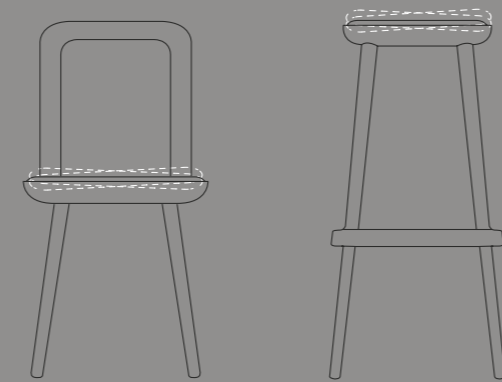

wagner

Dondola® + im W-2020
Dondola® + in the W-2020

Dondola® +

Wohlfühlen entsteht im Wechselspiel von Ruhe und Bewegung
Well-being is generated through the alternation of rest and movement

Wagner definiert das Sitzen neu. Im Mittelpunkt der Sitzmöbel von Wagner steht das dreidimensionale Dondola®-Sitzgelenk. Es entkoppelt die starre Verbindung zum Stuhlunterteil und sorgt dadurch während des Sitzens für Mikrobewegungen, welche die Wirbelsäule entlasten und kräftigen. Eine durchgeführte wissenschaftliche Studie beweist: Das Dondola®-Sitzgelenk unterstützt die Rückengesundheit nachhaltig.

- Rückgang der Schmerzen bei den Probanden um 66 %
- Abnahme der Einschränkungen durch Rückenschmerzen im täglichen Leben um 50 %
- Signifikante Steigerung des allgemeinen Wohlbefindens um bis zu 39 %

Wagner redefines the way of sitting. Wagner seating furniture technology centres on the three-dimensional Dondola® joint. This joint decouples the rigid connection from the base part of the chair and thus causes micro movements during sitting which relieve and strengthen the spine. As proven by a conducted scientific study: The Dondola® joint lastingly supports the health of your back.

- Regression of pain among subjects by 66 %
- Decrease in limitations caused by back pain in daily life by 50 %
- Significant increase of general well-being by up to 39 %

Dondola® +